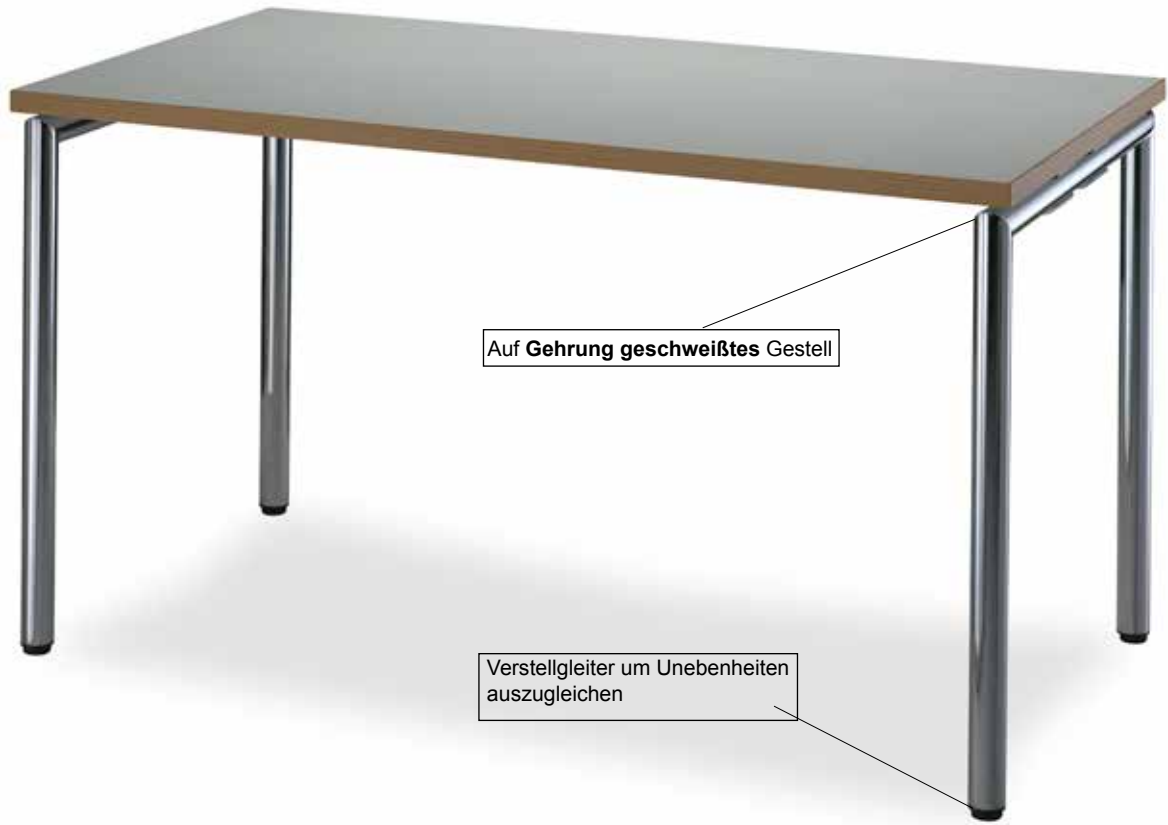

Top stabiles und sicheres
Zweisäulengestell.
Der Klappmechanismus ist
einfachst zu bedienen.

Zubehörteil:
Tischroller für einfaches und
schnelles aufstellen der Tische

MK 70 Buchen-Massivkante
gebeizt oder Buche natur.
Andere Kantenformen möglich
70mm, 30mm, ABS Kanten.

Modell: **Primo-R** - Vierfußklapptisch

Primo-R: Der elegante Vierfußklapptisch

Hochwertig ausgeführter top stabiler Vierfußklapptisch für den **Seminar-, Schulungs-, Konferenz- und Veranstaltungsbereich sowie für den Kantinen- und Restaurantbereich.**

Das Rundrohrgestell ist auf Gehrung geschweißt und verleiht dem Tisch mit seiner **schwebenden Platte** eine elegante Erscheinung. Gleiter an die Bodenbedürfnisse angepasst.

Auf **Gehrung** geschweißtes Gestell