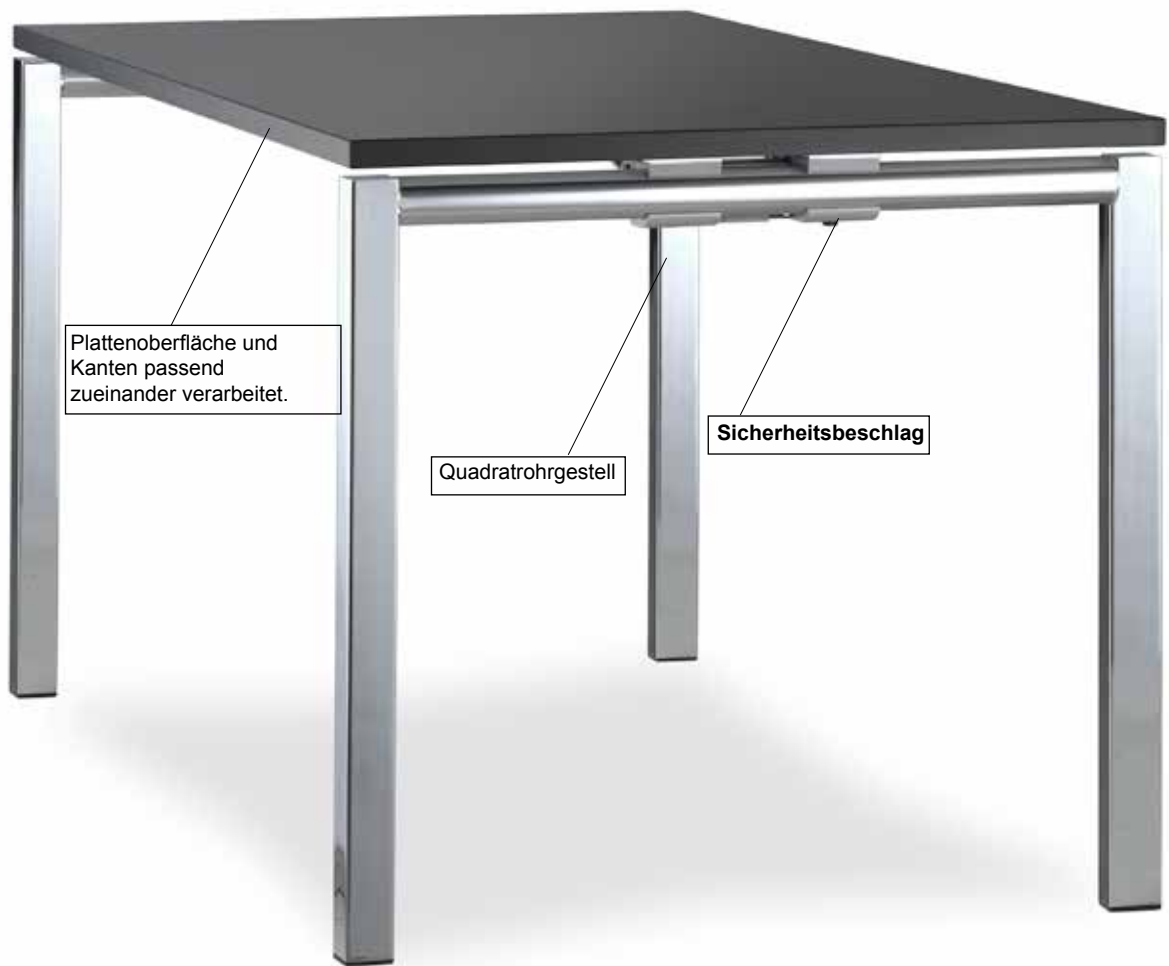

Das Rundrohrgestell ist auf Gehrung geschweißt und verleiht dem Tisch mit seiner **schwebenden Platte** eine elegante Erscheinung. Gleiter an die Bodenbedürfnisse angepasst.

Auf **Gehrung** geschweißtes Gestell

Verstellgleiter um Unebenheiten auszugleichen

Optisch, schwebende Anmutung der Tischplatte

Sicherheitsklappbeschlag

Abgeschrägte Holzkante damit wirkt die **schwebende** Tischplatte noch leichter

Modell: **Primo-Q** - Vierfußklapptisch

Primo-Q: Der Quadratrohr Vierfußklapptisch

Hochwertig ausgeführter top stabiler Vierfußklapptisch für den **Seminar-, Schulungs-, Konferenz- und Veranstaltungsbereich.**

Tischoberflächen in kratzsicherer HPL Ausführung oder Melamin. Farbauswahl der Oberflächen nach umfangreicher Hauskollektion. Verschiedenste Kantenausführungen ob Massivholz gebeizt oder Buche natur bzw. ABS Kanten möglich.

Durch das Quadratrohrgestell wirkt die **schwebende Platte** des Tisches noch leichter und eleganter. Gleiter an die Bodenbedürfnisse angepasst.

Ob Rundrohr - auf Gehrung gefertigt - oder in der Quadratrohrausführung **Primo** macht immer eine gute Figur