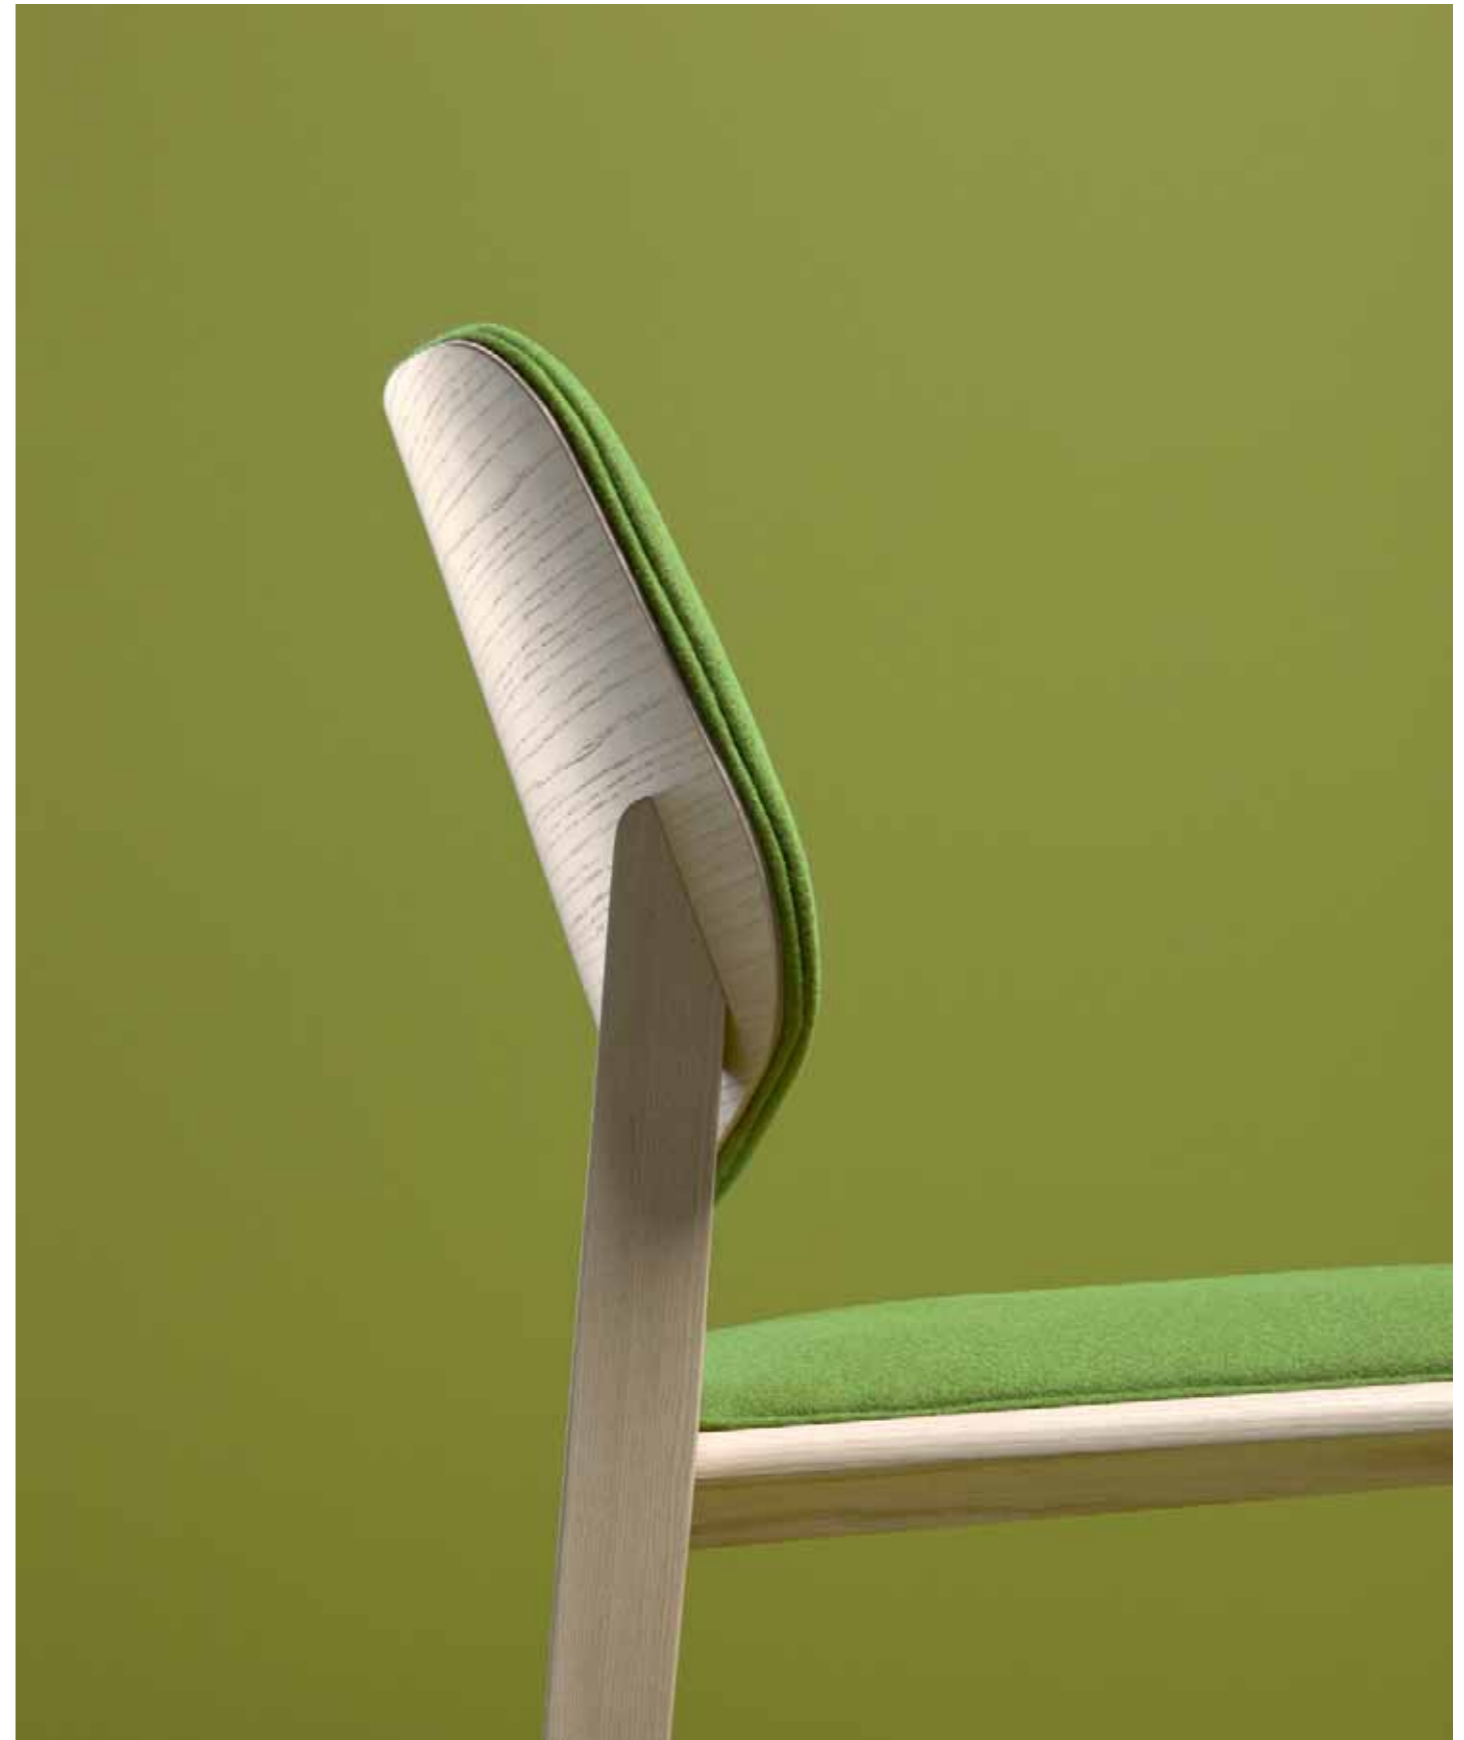

Essenza / Essence

Frassino / Ash

Design
Studio Lab

Essenza poetica → Il progetto di questa seduta impilabile ricerca la giusta sintesi fra leggerezza e robustezza, funzionalità ed eleganza, comodità e dimensioni compatte. La soluzione è una proposta trasversale, riconoscibile e originale, con ampie superfici imbottite e rivestite in tessuto, incorniciate da una sottile struttura in legno massello sapientemente lavorato. **Poetic essence** → The design for this stackable seat seeks out the ideal combination of lightness and sturdiness, practicality and elegance, comfort and compactness. The solution is a versatile proposal that is both distinctive and original, with large upholstered surfaces, framed by a skilfully prepared slender solid wood frame.

Essenza / Essence
Frassino / Ash

Dimensioni / Sizes