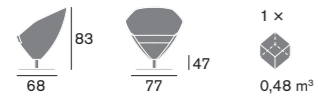

Dimensioni / Sizes

Dimensioni / Sizes

Note / Notes

F Base fissa / Fix base
G Base girevole / Swivel base
GR Base girevole con sistema di ritorno
/ Swivel base with self returning mechanism

Materiali / Materials

Scocca / Shell
Poliuretano / Polyurethane
Base / Base
Metallo / Metal

Dimensioni / Sizes

Dimensioni / Sizes

Dimensioni / Sizes

Dimensioni / Sizes

Note / Notes

F Base fissa / Fix base
G Base girevole / Swivel base
GR Base girevole con sistema di ritorno
/ Swivel base with self returning mechanism