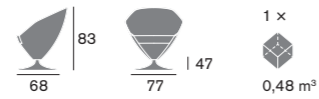

Dimensioni / Sizes

Dimensioni / Sizes

Note / Notes

F Base fissa / Fix base
G Base girevole / Swivel base
GR Base girevole con sistema di ritorno
/ Swivel base with self returning mechanism

Materiali / Materials

Scocca / Shell
Poliuretano / Polyurethane
Base / Base
Metallo / Metal

Dimensioni / Sizes

Dimensioni / Sizes

Dimensioni / Sizes

Dimensioni / Sizes

Note / Notes

F Base fissa / Fix base
G Base girevole / Swivel base
GR Base girevole con sistema di ritorno
/ Swivel base with self returning mechanism