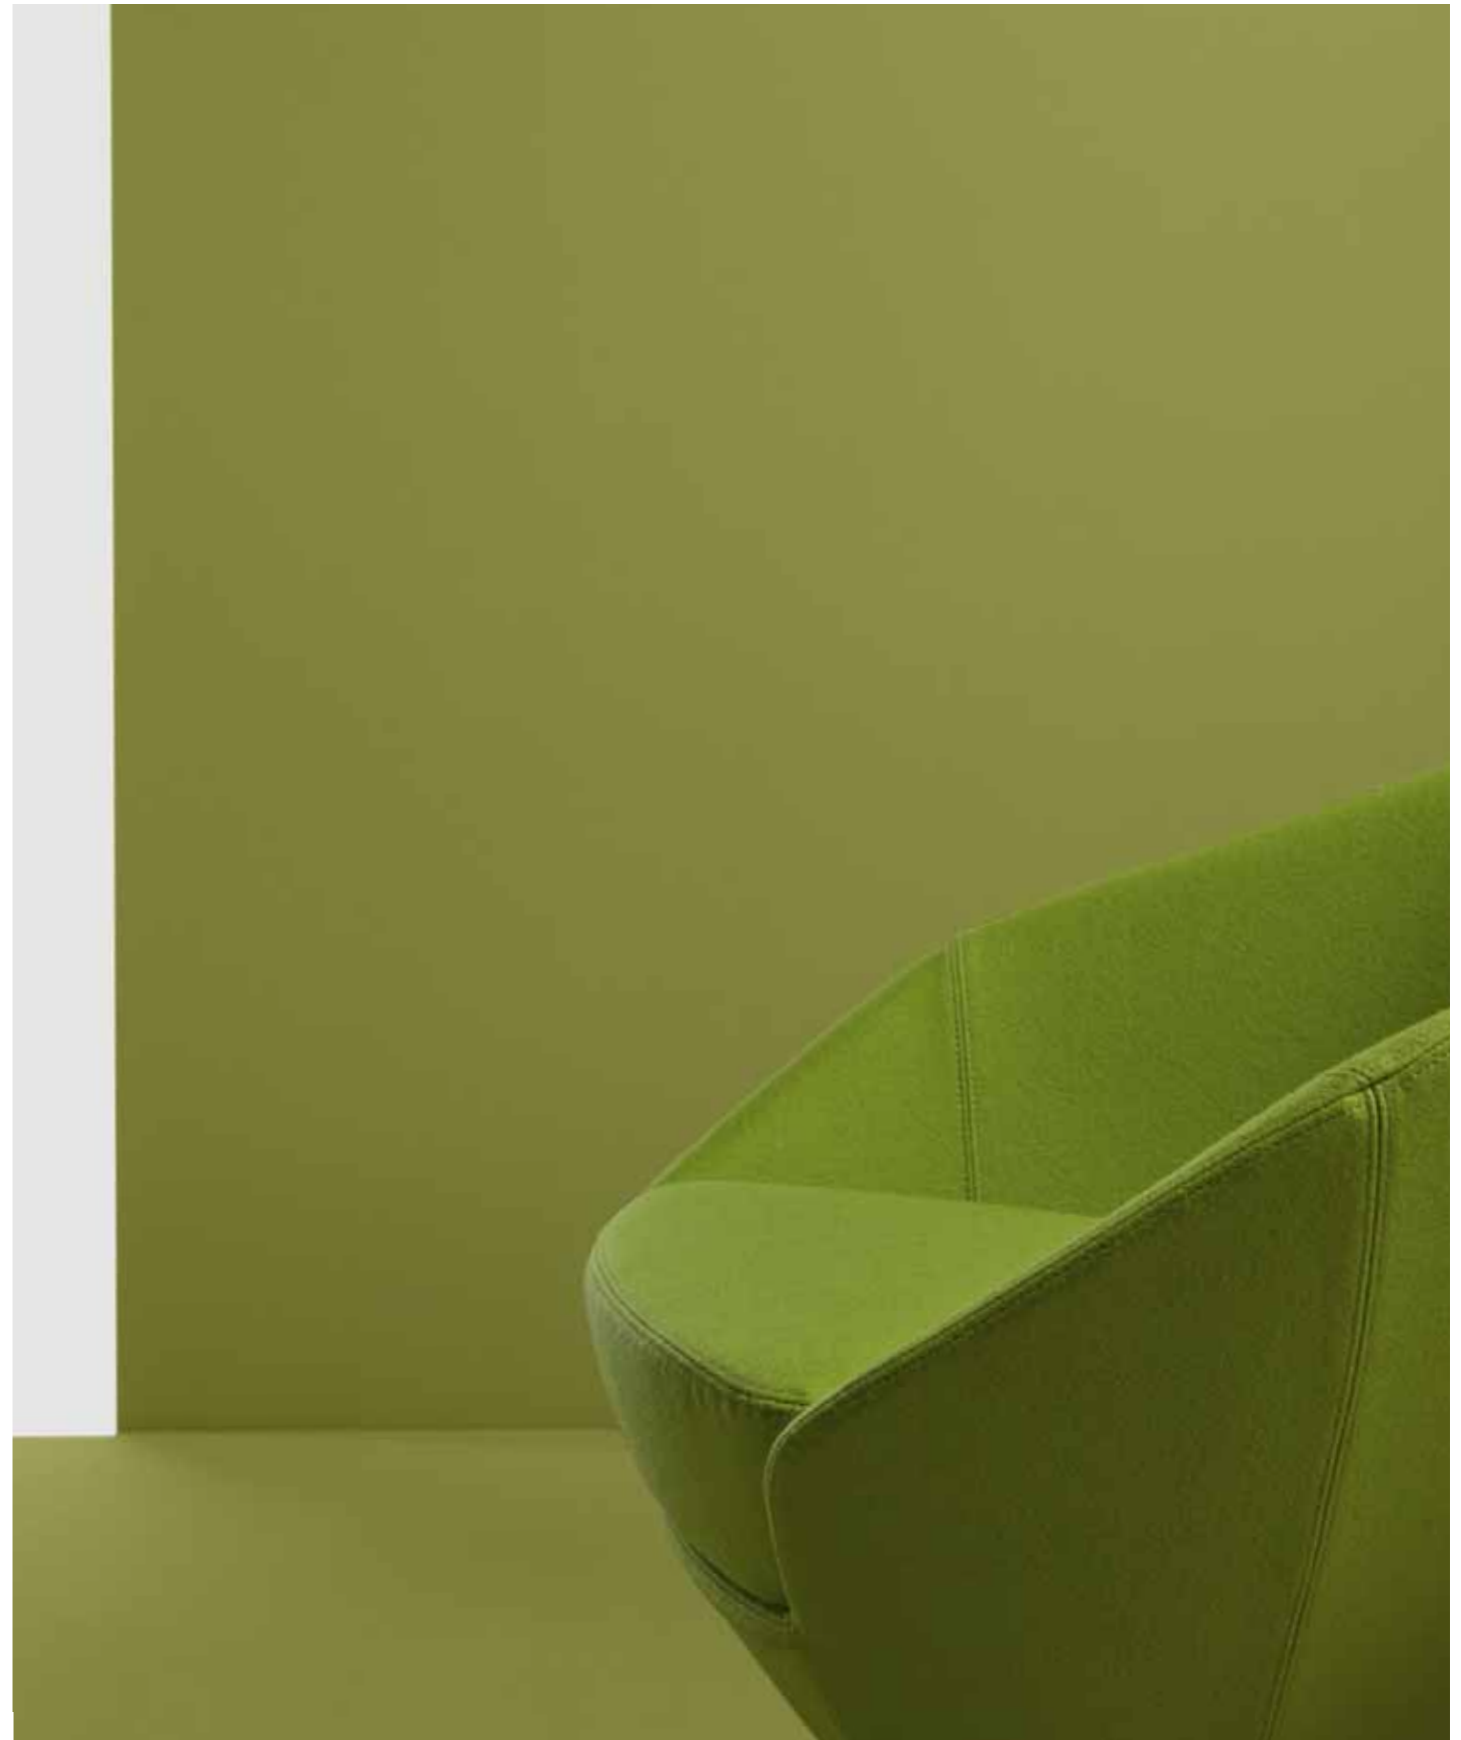

Materiali / Materials

Scocca / Shell
Poliuretano / Polyurethane
Base / Base
Metallo / Metal

Spontaneo benessere → Una forma ergonomica, ispirata dalla natura, accoglie il corpo ed al tempo stesso arreda lo spazio, declinandosi in molteplici tipologie e soddisfacendo ogni esigenza, anche in versione divano. La scocca imbottita in morbido schiumato, simile al calice di un fiore, può essere infatti abbinata a diverse strutture metalliche, fisse o girevoli, per inserirsi in qualsiasi ambiente: dalla casa, al contract, all'ufficio, ad una sala d'attesa o una hall d'albergo. **Spontaneous well-being** → An ergonomical shape drawn from nature embraces the body while enhancing the decor, in all its multiple forms that can satisfy any requirement, also available as a sofa. The upholstered shell is filled with soft foam, like the calyx of a flower, and can be combined with numerous different metal structures, fixed or swivelling, to fit into any setting: from domestic to contract to offices, as well as waiting rooms or hotel foyers.