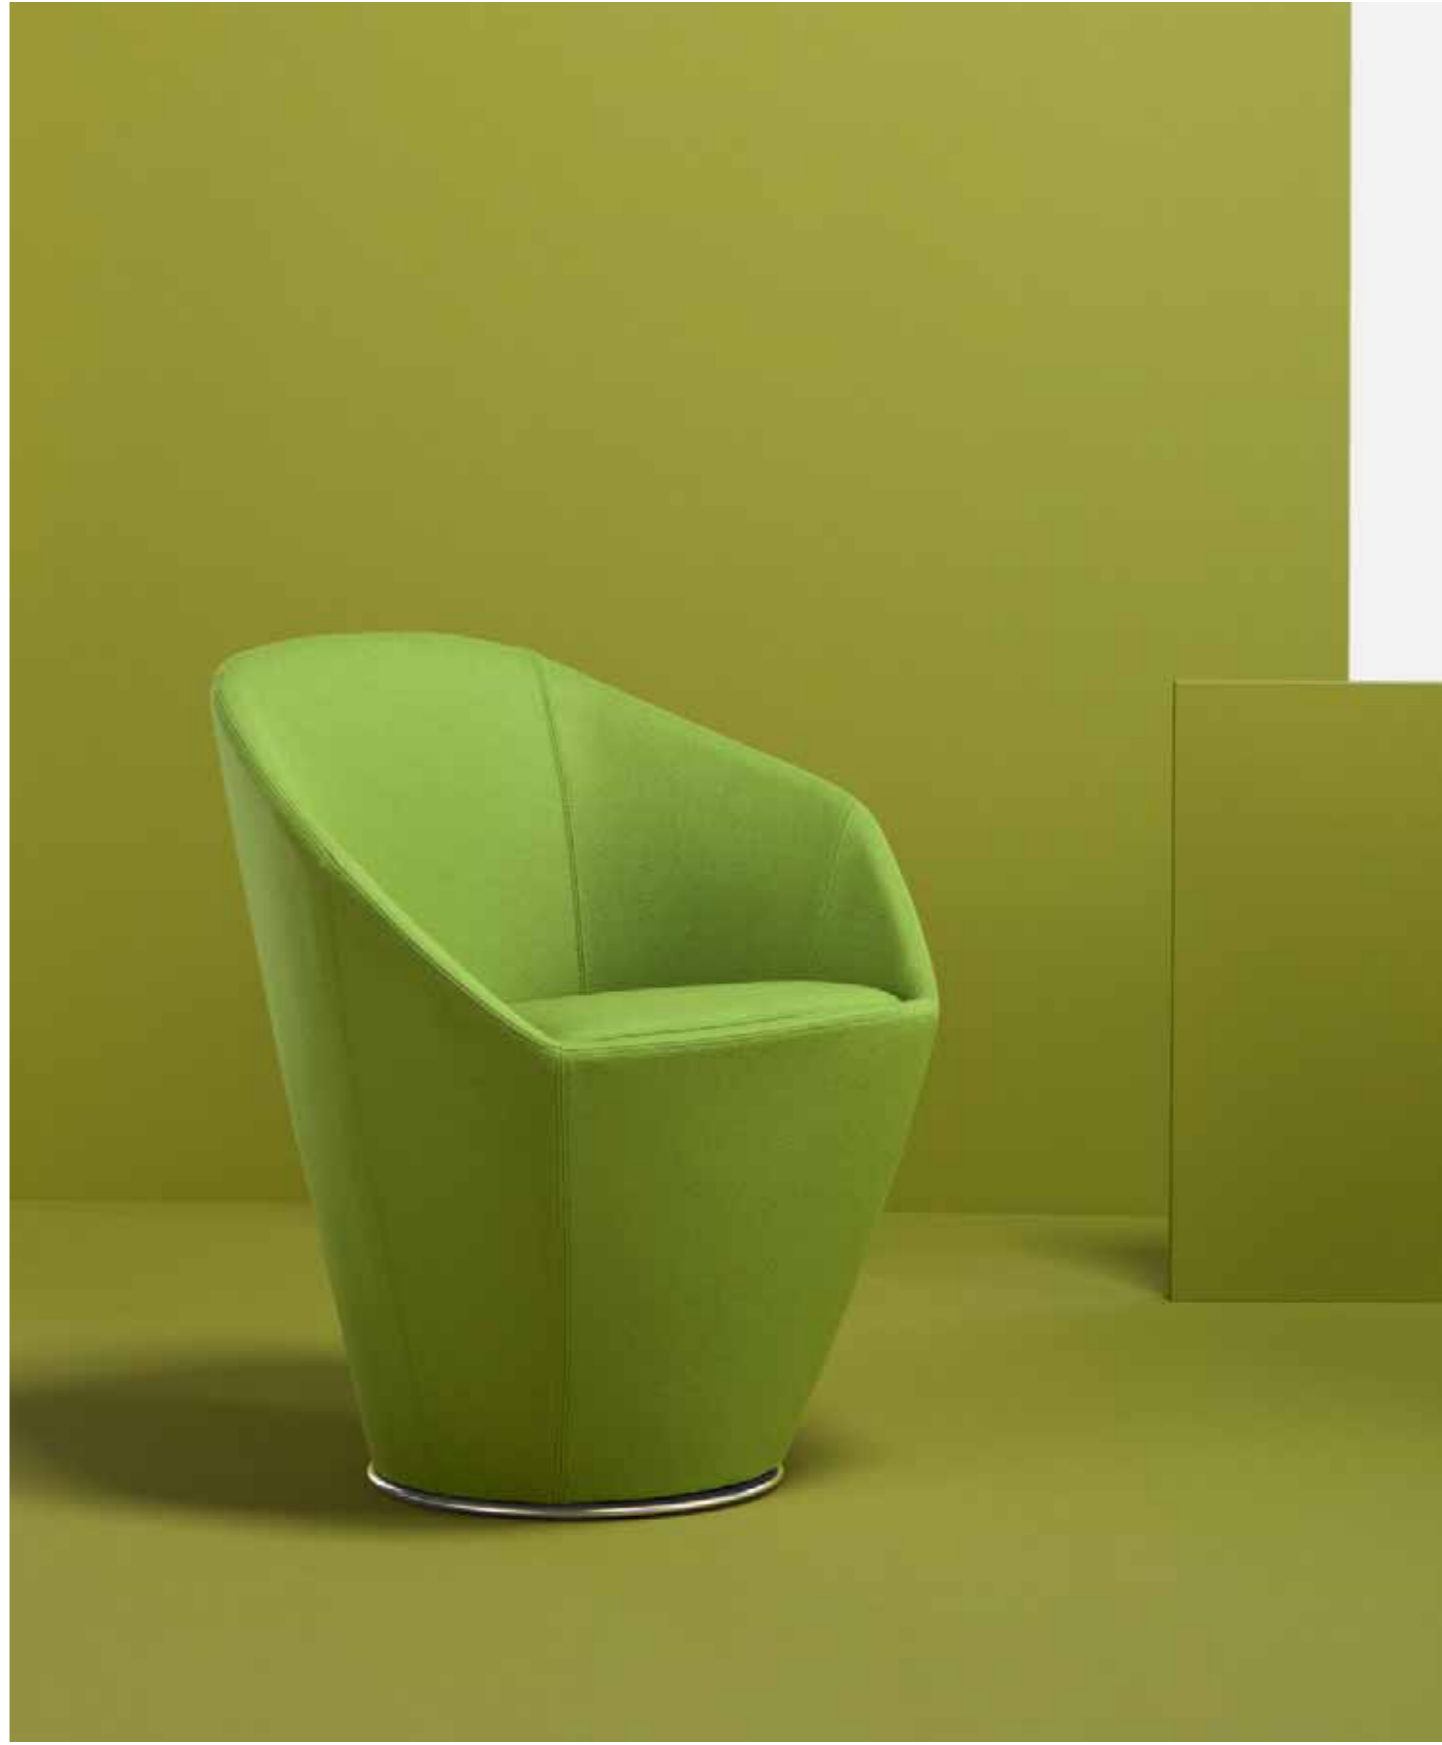

Materiali / Materials

Scocca / Shell
Poliuretano / Polyurethane
Base / Base
Metallo / Metal

Spontaneo benessere → Una forma ergonomica, ispirata dalla natura, accoglie il corpo ed al tempo stesso arreda lo spazio, declinandosi in molteplici tipologie e soddisfacendo ogni esigenza, anche in versione divano. La scocca imbottita in morbido schiumato, simile al calice di un fiore, può essere infatti abbinata a diverse strutture metalliche, fisse o girevoli, per inserirsi in qualsiasi ambiente: dalla casa, al contract, all'ufficio, ad una sala d'attesa o una hall d'albergo. **Spontaneous well-being** → An ergonomical shape drawn from nature embraces the body while enhancing the decor, in all its multiple forms that can satisfy any requirement, also available as a sofa. The upholstered shell is filled with soft foam, like the calyx of a flower, and can be combined with numerous different metal structures, fixed or swivelling, to fit into any setting: from domestic to contract to offices, as well as waiting rooms or hotel foyers.