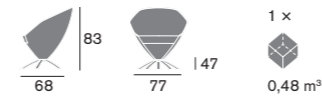

Dimensioni / Sizes

Dimensioni / Sizes

Note / Notes

F Base fissa / Fix base
G Base girevole / Swivel base
GR Base girevole con sistema di ritorno
/ Swivel base with self returning mechanism

Materiali / Materials

Scocca / Shell
Poliuretano / Polyurethane
Base / Base
Metallo / Metal

Dimensioni / Sizes

Dimensioni / Sizes

Dimensioni / Sizes

Dimensioni / Sizes

Note / Notes

F Base fissa / Fix base
G Base girevole / Swivel base
GR Base girevole con sistema di ritorno
/ Swivel base with self returning mechanism