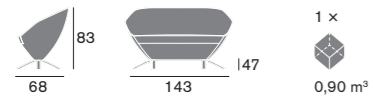

Dimensioni / Sizes

Dimensioni / Sizes

Note / Notes

F Base fissa / Fix base
G Base girevole / Swivel base
GR Base girevole con sistema di ritorno
/ Swivel base with self returning mechanism

Materiali / Materials

Scocca / Shell
Poliuretano / Polyurethane
Base / Base
Metallo / Metal

Dimensioni / Sizes

Dimensioni / Sizes

Dimensioni / Sizes

Dimensioni / Sizes

Note / Notes

F Base fissa / Fix base
G Base girevole / Swivel base
GR Base girevole con sistema di ritorno
/ Swivel base with self returning mechanism