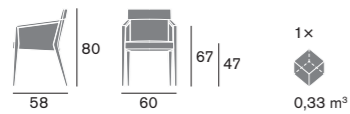

Esenza / Essence

Faggio / Beech

Piacevoli rotondità → Linee tradizionali interpretate con un tocco di dinamicità, grazie al profilo inclinato delle gambe posteriori, nonché rese particolarmente confortevoli dal disegno arrotondato da braccioli. Un particolare che rende questa poltroncina ancora più ideale per gli ambienti dedicati al relax ed alla convivialità, come gli hotel ed i ristoranti. **Pleasing curves** → Traditional lines interpreted with a touch of dynamism, thanks to the slope of the back legs, and rendered particularly comfortable by the rounded form of the armrests. A detail that makes this armchair even more suitable for spaces designed for relaxation and socialising, such as hotels and restaurants.

Essenza / Essence
Faggio / Beech

Dimensioni / Sizes

Dimensioni / Sizes

Dimensioni / Sizes