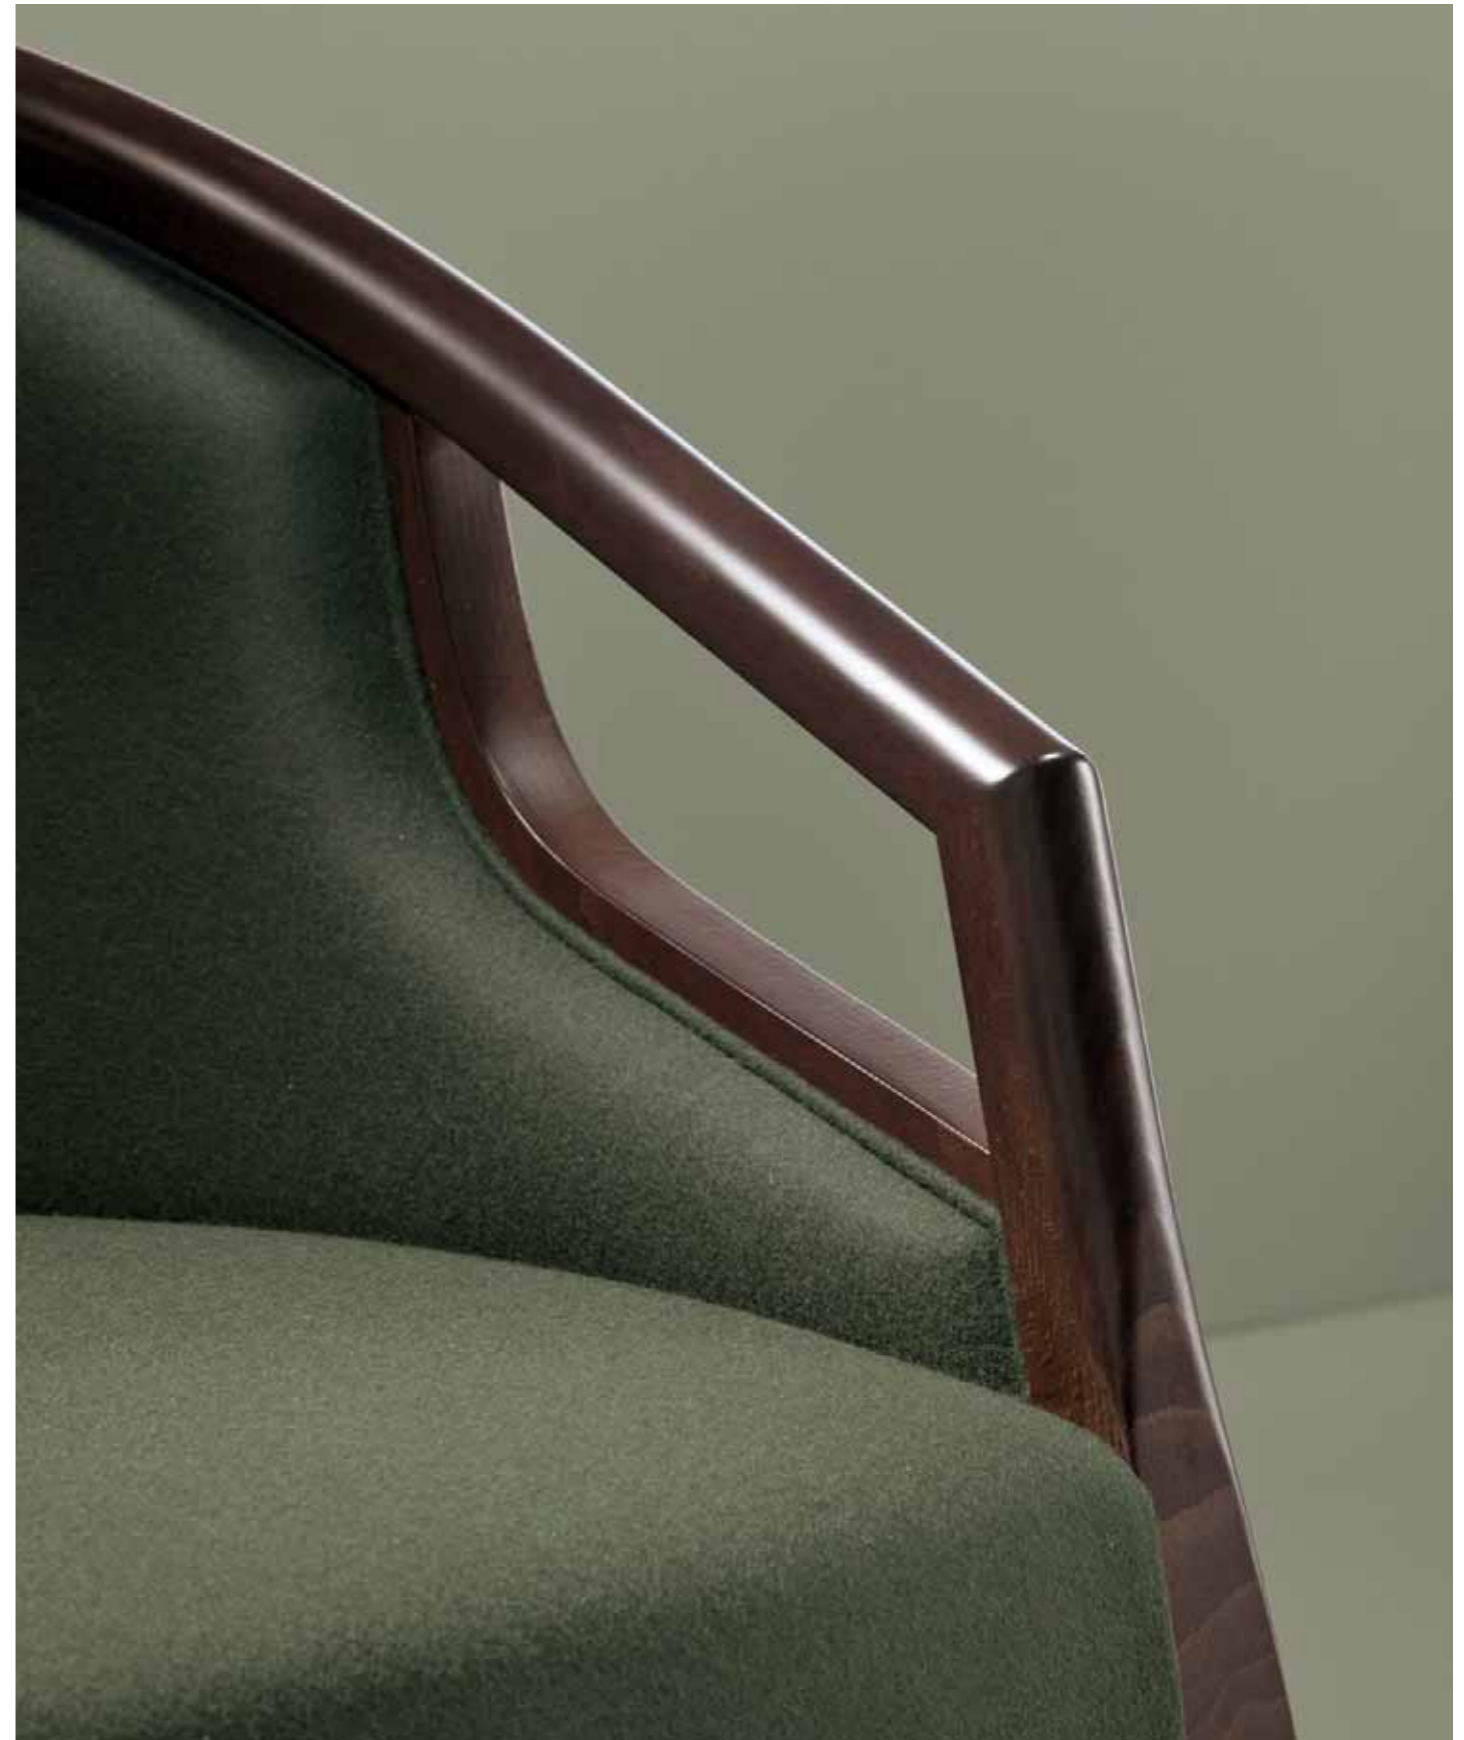

Esenza / Essence

Faggio / Beech

Piacevoli rotondità → Linee tradizionali interpretate con un tocco di dinamicità, grazie al profilo inclinato delle gambe posteriori, nonché rese particolarmente confortevoli dal disegno arrotondato da braccioli. Un particolare che rende questa poltroncina ancora più ideale per gli ambienti dedicati al relax ed alla convivialità, come gli hotel ed i ristoranti. **Pleasing curves** → Traditional lines interpreted with a touch of dynamism, thanks to the slope of the back legs, and rendered particularly comfortable by the rounded form of the armrests. A detail that makes this armchair even more suitable for spaces designed for relaxation and socialising, such as hotels and restaurants.