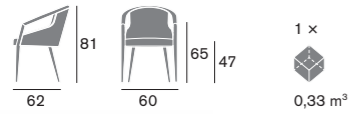

Esenza / Essence

Faggio / Beech

Piacevoli rotondità → Linee tradizionali interpretate con un tocco di dinamicità, grazie al profilo inclinato delle gambe posteriori, nonché rese particolarmente confortevoli dal disegno arrotondato da braccioli. Un particolare che rende questa poltroncina ancora più ideale per gli ambienti dedicati al relax ed alla convivialità, come gli hotel ed i ristoranti. **Pleasing curves** → Traditional lines interpreted with a touch of dynamism, thanks to the slope of the back legs, and rendered particularly comfortable by the rounded form of the armrests. A detail that makes this armchair even more suitable for spaces designed for relaxation and socialising, such as hotels and restaurants.

Essenza / Essence
Faggio / Beech

Dimensioni / Sizes

Dimensioni / Sizes

Dimensioni / Sizes