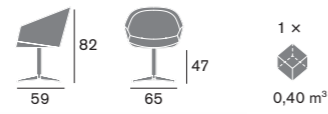

Gaba

Cizeta

250 / 251

Materiali / Materials

Scocca / Shell
Poliuretano / Polyurethane
Base / Base
Metallo, Faggio / Metal,
Beech

Dimensioni / Sizes

Dimensioni / Sizes

Dimensioni / Sizes

Dimensioni / Sizes

Dimensioni / Sizes

Dimensioni / Sizes

Dimensioni / Sizes

Dimensioni / Sizes

Note / Notes

F Base fissa / Fix base
G Base girevole / Swivel base
GR Base girevole con sistema di ritorno
/ Swivel base with self returning mechanism