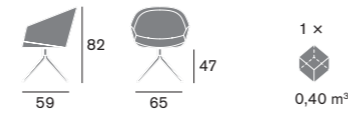

Gaba

Cizeta

250 / 251

Materiali / Materials

Scocca / Shell
Poliuretano / Polyurethane
Base / Base
Metallo, Faggio / Metal,
Beech

Dimensioni / Sizes

Dimensioni / Sizes

Dimensioni / Sizes

Dimensioni / Sizes

Dimensioni / Sizes

Dimensioni / Sizes

Dimensioni / Sizes

Dimensioni / Sizes

Note / Notes

F Base fissa / Fix base
G Base girevole / Swivel base
GR Base girevole con sistema di ritorno
/ Swivel base with self returning mechanism