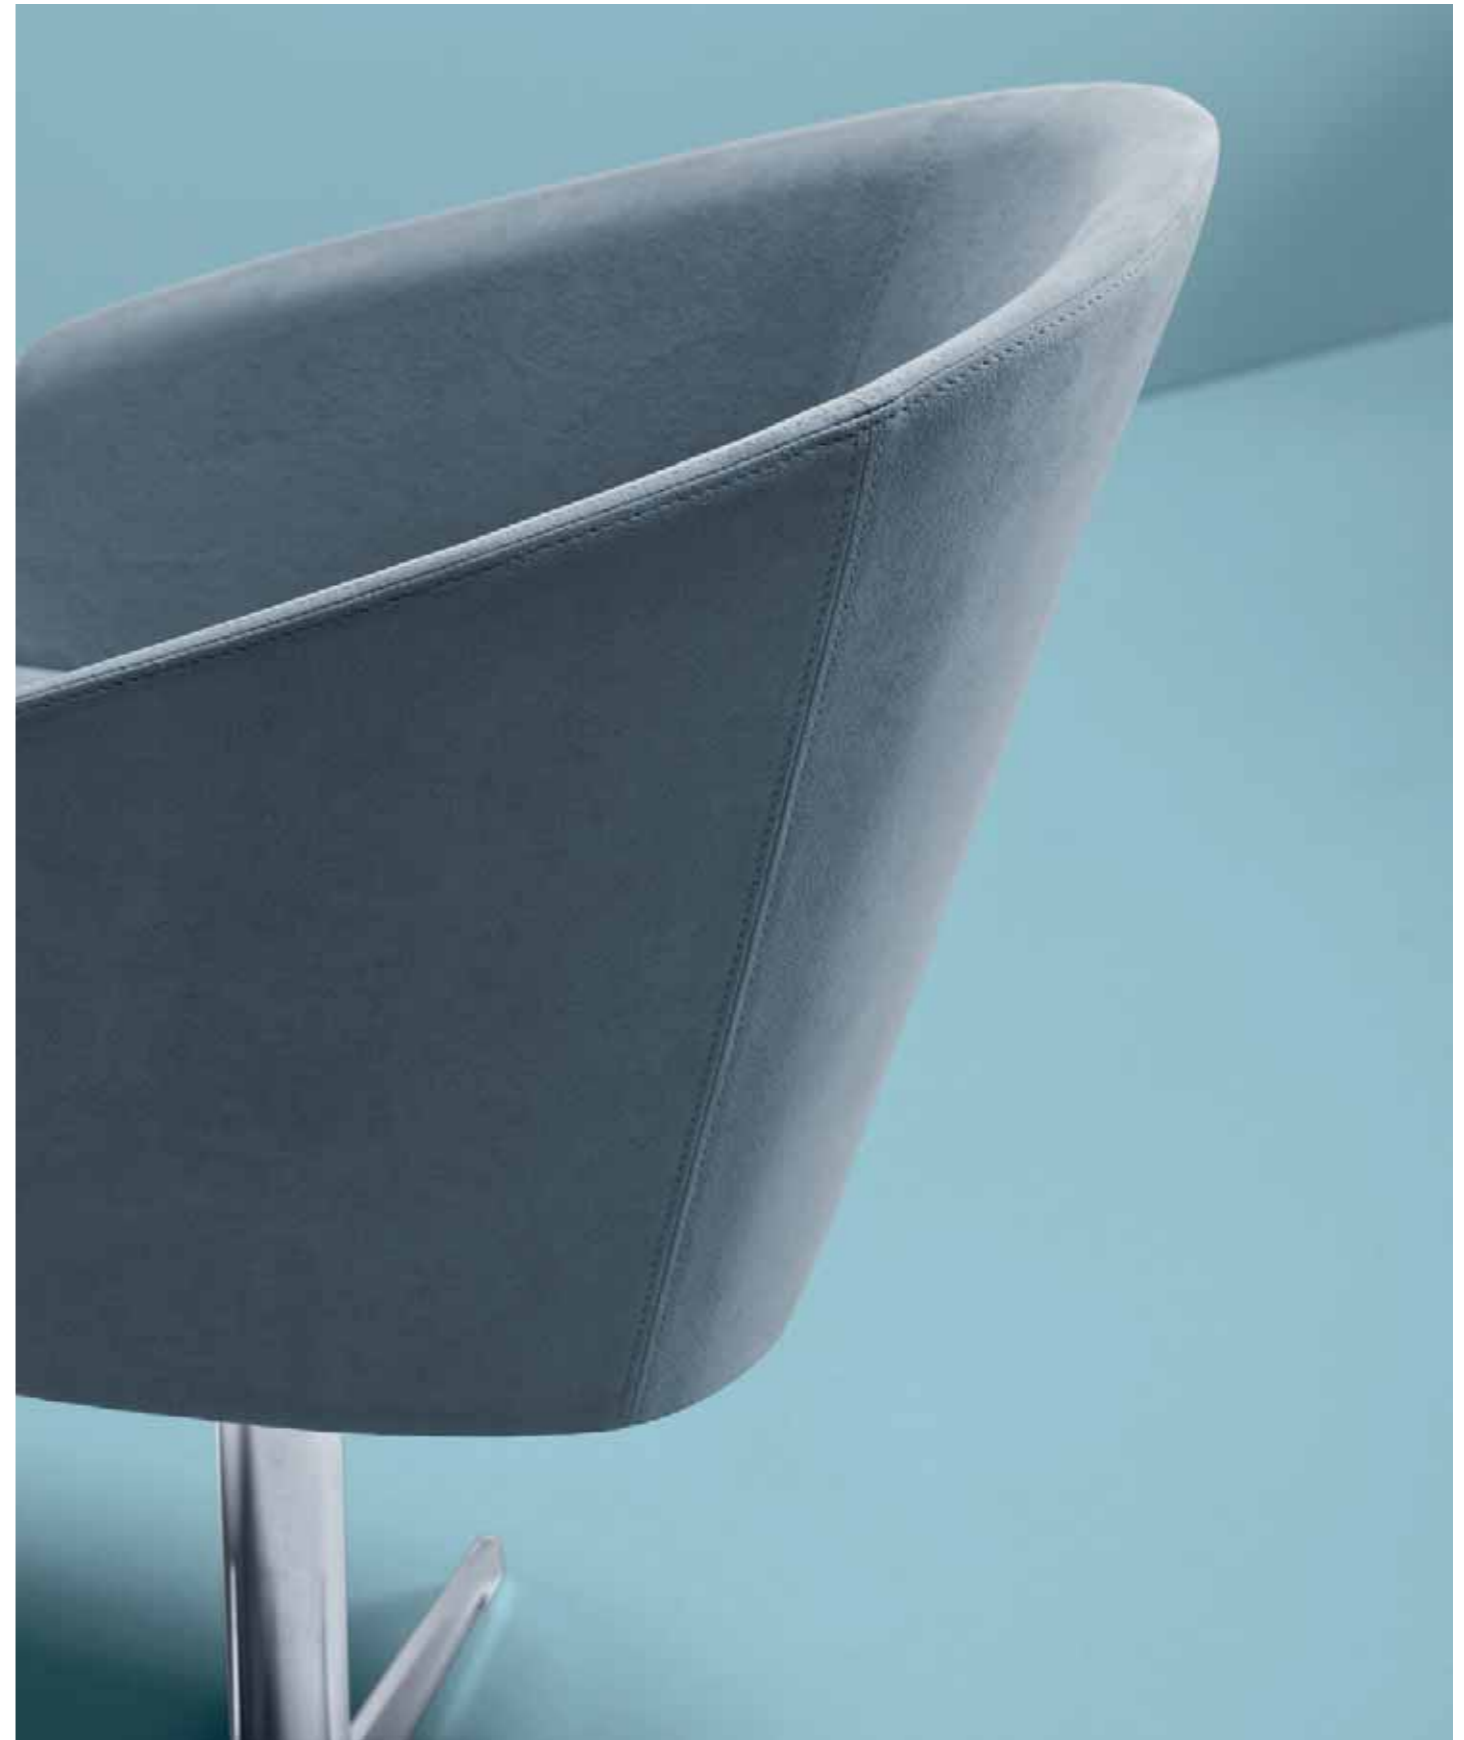

Materiali / Materials

Scocca / Shell
Poliuretano / Polyurethane
Base / Base
Metallo, Faggio / Metal,
Beech

Semplicemente avvolgente → Un classico dell'arredamento moderno, rivisitato nel segno di un'evoluta linearità e dinamismo delle forme. Una poltroncina che circonda ed accoglie il corpo, inserendosi negli spazi più diversi con elegante versatilità, anche grazie alla disponibilità di diverse basi in metallo, per ogni ambiente ed esigenza: in casa, in ufficio e nelle situazioni contract. **Simply snug** → A classic of modern furniture, revisited to develop a highly-evolved linearity and dynamism in its shapes. An easy chair that cosily envelops the body, and fits into the widest range of different spaces with elegant versatility, further enhanced by the choice of different metal bases to suit any setting or requirement, at home, in the office, or in the contract world.

Gaba

Cizeta

250 / 251

Materiali / Materials

Scocca / Shell
Poliuretano / Polyurethane
Base / Base
Metallo, Faggio / Metal,
Beech

Dimensioni / Sizes

Dimensioni / Sizes

Dimensioni / Sizes