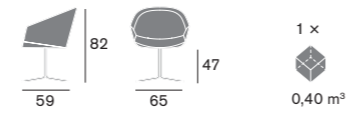

Gaba

Cizeta

250 / 251

Materiali / Materials

Scocca / Shell
Poliuretano / Polyurethane
Base / Base
Metallo, Faggio / Metal,
Beech

Dimensioni / Sizes

Dimensioni / Sizes

Dimensioni / Sizes

Dimensioni / Sizes

Dimensioni / Sizes

Dimensioni / Sizes

Dimensioni / Sizes

Dimensioni / Sizes

Note / Notes

F Base fissa / Fix base
G Base girevole / Swivel base
GR Base girevole con sistema di ritorno
/ Swivel base with self returning mechanism