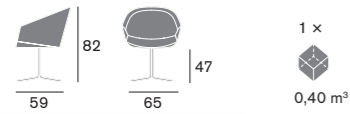

Gaba

Cizeta

250 / 251

Materiali / Materials

Scocca / Shell
Poliuretano / Polyurethane
Base / Base
Metallo, Faggio / Metal,
Beech

Dimensioni / Sizes

Dimensioni / Sizes

Dimensioni / Sizes

Dimensioni / Sizes

Dimensioni / Sizes

Dimensioni / Sizes

Dimensioni / Sizes

Dimensioni / Sizes

Note / Notes

F Base fissa / Fix base
G Base girevole / Swivel base
GR Base girevole con sistema di ritorno
/ Swivel base with self returning mechanism