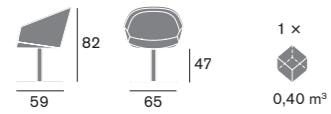

Gaba

Cizeta

250 / 251

Materiali / Materials

Scocca / Shell
Poliuretano / Polyurethane
Base / Base
Metallo, Faggio / Metal,
Beech

Dimensioni / Sizes

Dimensioni / Sizes

Dimensioni / Sizes

Dimensioni / Sizes

Dimensioni / Sizes

Dimensioni / Sizes

Dimensioni / Sizes

Dimensioni / Sizes

Note / Notes

F Base fissa / Fix base
G Base girevole / Swivel base
GR Base girevole con sistema di ritorno
/ Swivel base with self returning mechanism