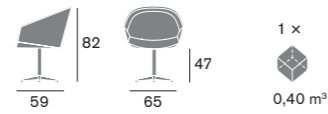

Gaba

Cizeta

250 / 251

Materiali / Materials

Scocca / Shell
Poliuretano / Polyurethane
Base / Base
Metallo, Faggio / Metal,
Beech

Dimensioni / Sizes

Dimensioni / Sizes

Dimensioni / Sizes

Dimensioni / Sizes

Dimensioni / Sizes

Dimensioni / Sizes

Dimensioni / Sizes

Dimensioni / Sizes

Note / Notes

F Base fissa / Fix base
G Base girevole / Swivel base
GR Base girevole con sistema di ritorno
/ Swivel base with self returning mechanism