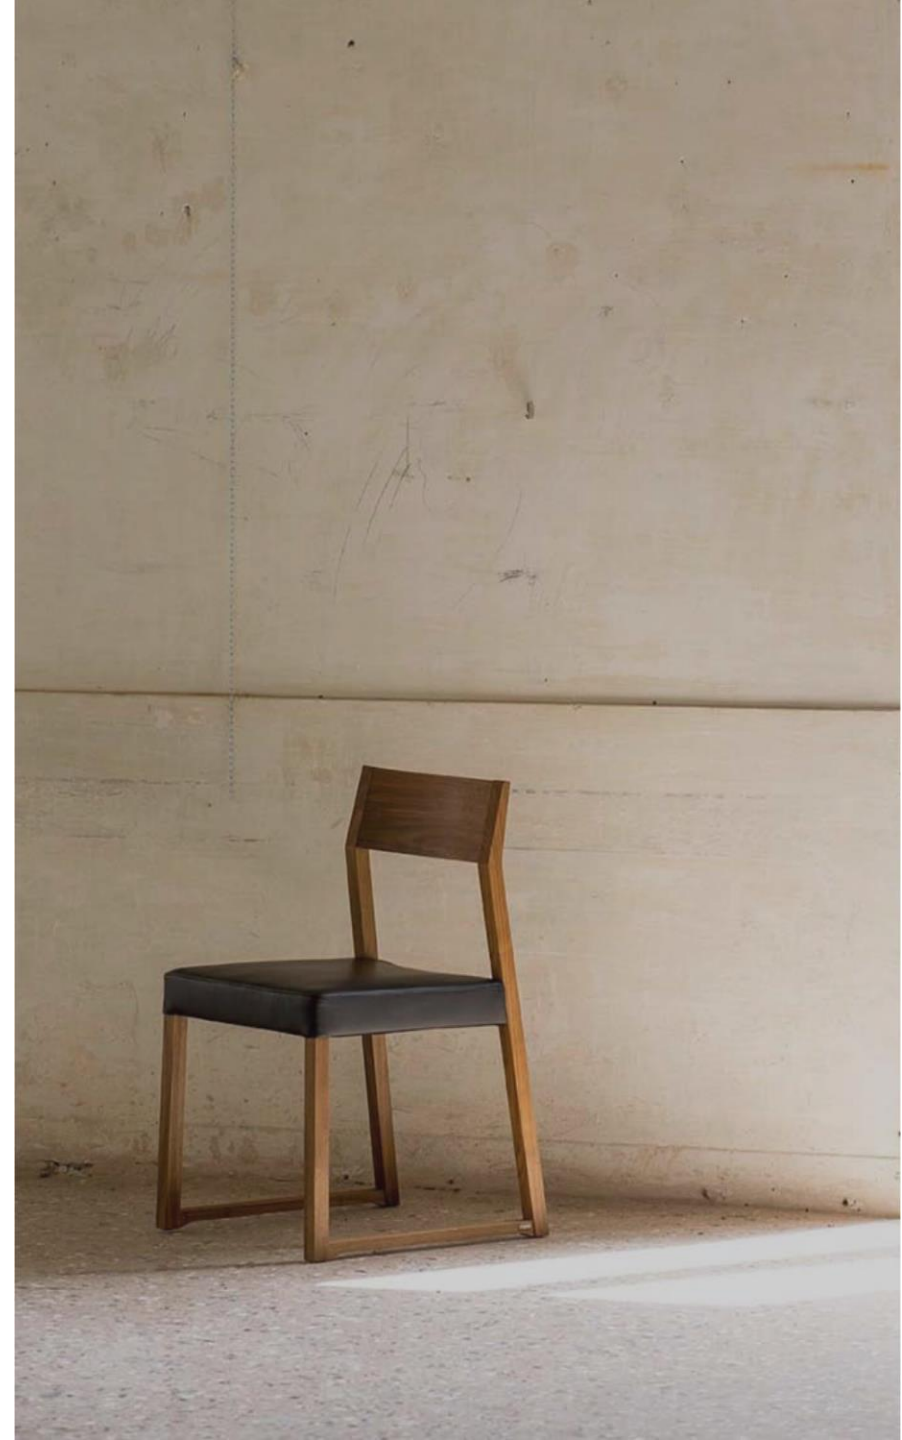

Cafe/Restaurant, Zimmer Stuhl

Modell *Lesina*

Design:

Paolo Martinig

Ausführung:

Massivholz Buche, Eiche, American Walnut

Gebeizt oder natur

Sitzpolster laut umfangreicher Hauskollektion
oder gestellt

Gleiter an die Bodenbedürfnisse angepasst
mit oder ohne Armlehnen

Maß:

ohne Armlehnen

mit Armlehnen

Sitzhöhe: 48 cm

48 cm

Breite: 48 cm

52 cm

Tiefe: 53 cm

53 cm

Höhe: 77 cm

77 cm

koller
objektmöbel

koller

objektmöbe

koller
objektmöbel