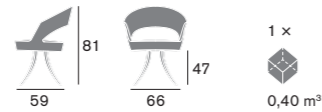

Materiali / Materials

Scocca / Shell
Poliuretano / Polyurethane
Base / Base
Metallo, Faggio / Metal,
Beech

Dimensioni / Sizes

Dimensioni / Sizes

Dimensioni / Sizes

Dimensioni / Sizes /

Dimensioni / Sizes

Dimensioni / Sizes

Dimensioni / Sizes

Dimensioni / Sizes

Note / Notes

F Base fissa / Fix base
G Base girevole / Swivel base
GR Base girevole con sistema di ritorno
/ Swivel base with self returning mechanism