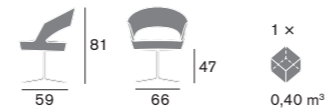

Materiali / Materials

Scocca / Shell
Poliuretano / Polyurethane
Base / Base
Metallo, Faggio / Metal,
Beech

Dimensioni / Sizes

Dimensioni / Sizes

Dimensioni / Sizes

Dimensioni / Sizes /

Dimensioni / Sizes

Dimensioni / Sizes

Dimensioni / Sizes

Dimensioni / Sizes

Note / Notes

F Base fissa / Fix base
G Base girevole / Swivel base
GR Base girevole con sistema di ritorno
/ Swivel base with self returning mechanism