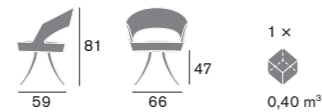

Materiali / Materials

Scocca / Shell
Poliuretano / Polyurethane
Base / Base
Metallo, Faggio / Metal,
Beech

Dimensioni / Sizes

Dimensioni / Sizes

Dimensioni / Sizes

Dimensioni / Sizes /

Dimensioni / Sizes

Dimensioni / Sizes

Dimensioni / Sizes

Dimensioni / Sizes

Note / Notes

F Base fissa / Fix base
G Base girevole / Swivel base
GR Base girevole con sistema di ritorno
/ Swivel base with self returning mechanism