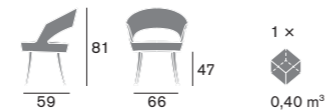

Materiali / Materials

Scocca / Shell
Poliuretano / Polyurethane
Base / Base
Metallo, Faggio / Metal,
Beech

Dimensioni / Sizes

Dimensioni / Sizes

Dimensioni / Sizes

Dimensioni / Sizes /

Dimensioni / Sizes

Dimensioni / Sizes

Dimensioni / Sizes

Dimensioni / Sizes

Note / Notes

F Base fissa / Fix base
G Base girevole / Swivel base
GR Base girevole con sistema di ritorno
/ Swivel base with self returning mechanism