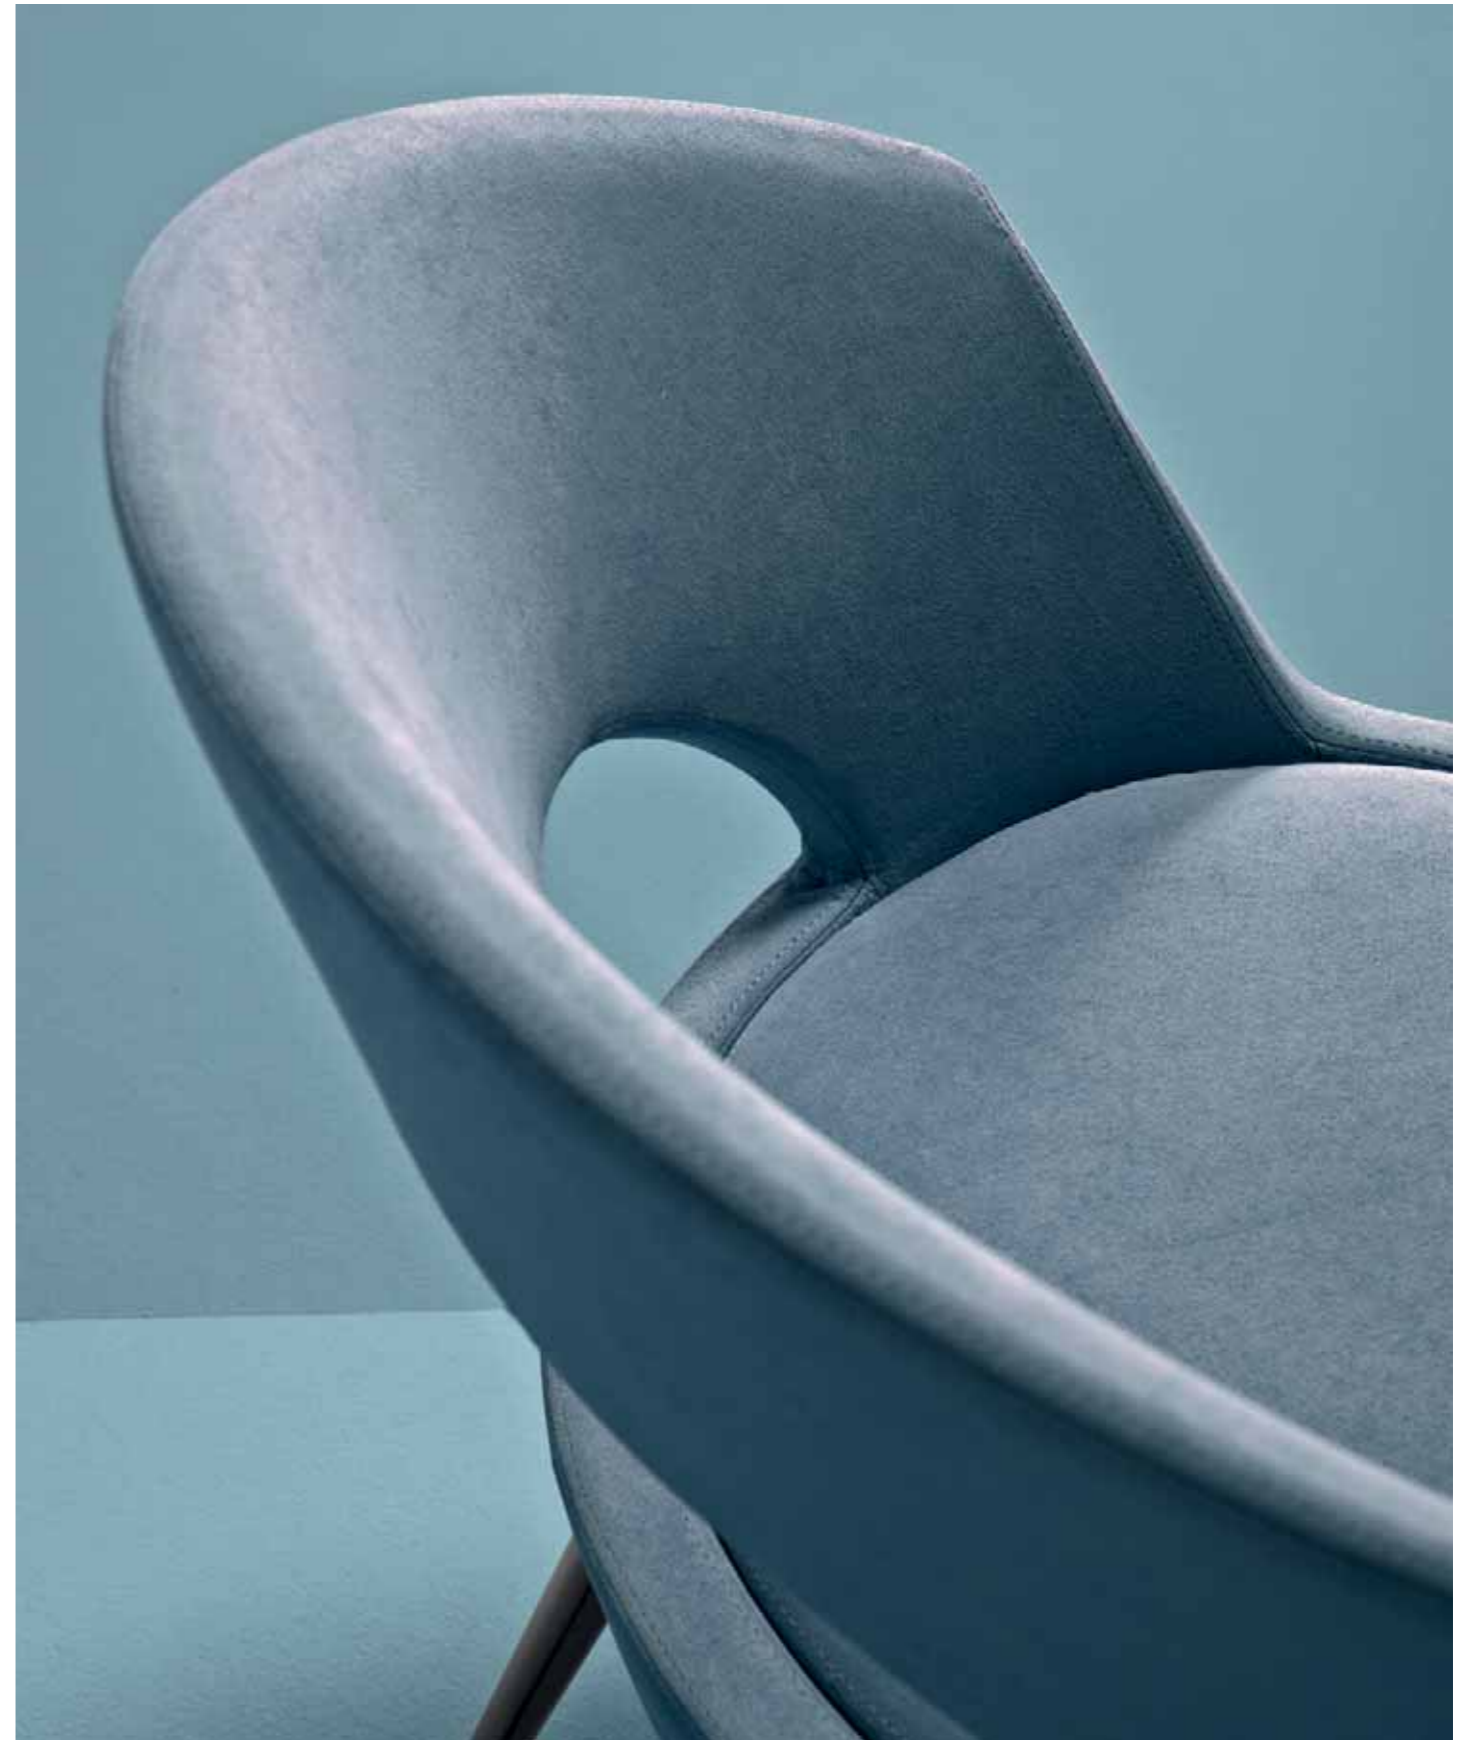

Materiali / Materials

Scocca / Shell
Poliuretano / Polyurethane
Base / Base
Metallo, Faggio / Metal,
Beech

Carattere unico → Una forma inconfondibile, una versatilità totale: due caratteristiche complementari, per una seduta capace di aggiungere originalità e comfort ad ogni ambiente. Il suo volume dinamico, giocato su una sapiente armonia di pieni e vuoti, sorprende alla vista ma si rivela anche molto comodo a contatto con il corpo. La possibilità di abbinare diverse basi rende possibile soddisfare qualsiasi esigenza: dal ristorante, all'ufficio, al contract. **Singular character** → An unmistakable shape, and total versatility: two characteristics that complement each other, for a chair that will add originality and comfort to any setting. Its dynamic form, played on a knowing balance of solids and spaces, surprises us when we first see it, but we soon discover that it also offers remarkably comfortable sitting. The possibility of combining a range of different bases means it can meet any needs: from restaurants to offices to contract.

Materiali / Materials

Scocca / Shell
Poliuretano / Polyurethane
Base / Base
Metallo, Faggio / Metal,
Beech

Dimensioni / Sizes

Dimensioni / Sizes

Dimensioni / Sizes

Dimensioni / Sizes /

Dimensioni / Sizes

Dimensioni / Sizes