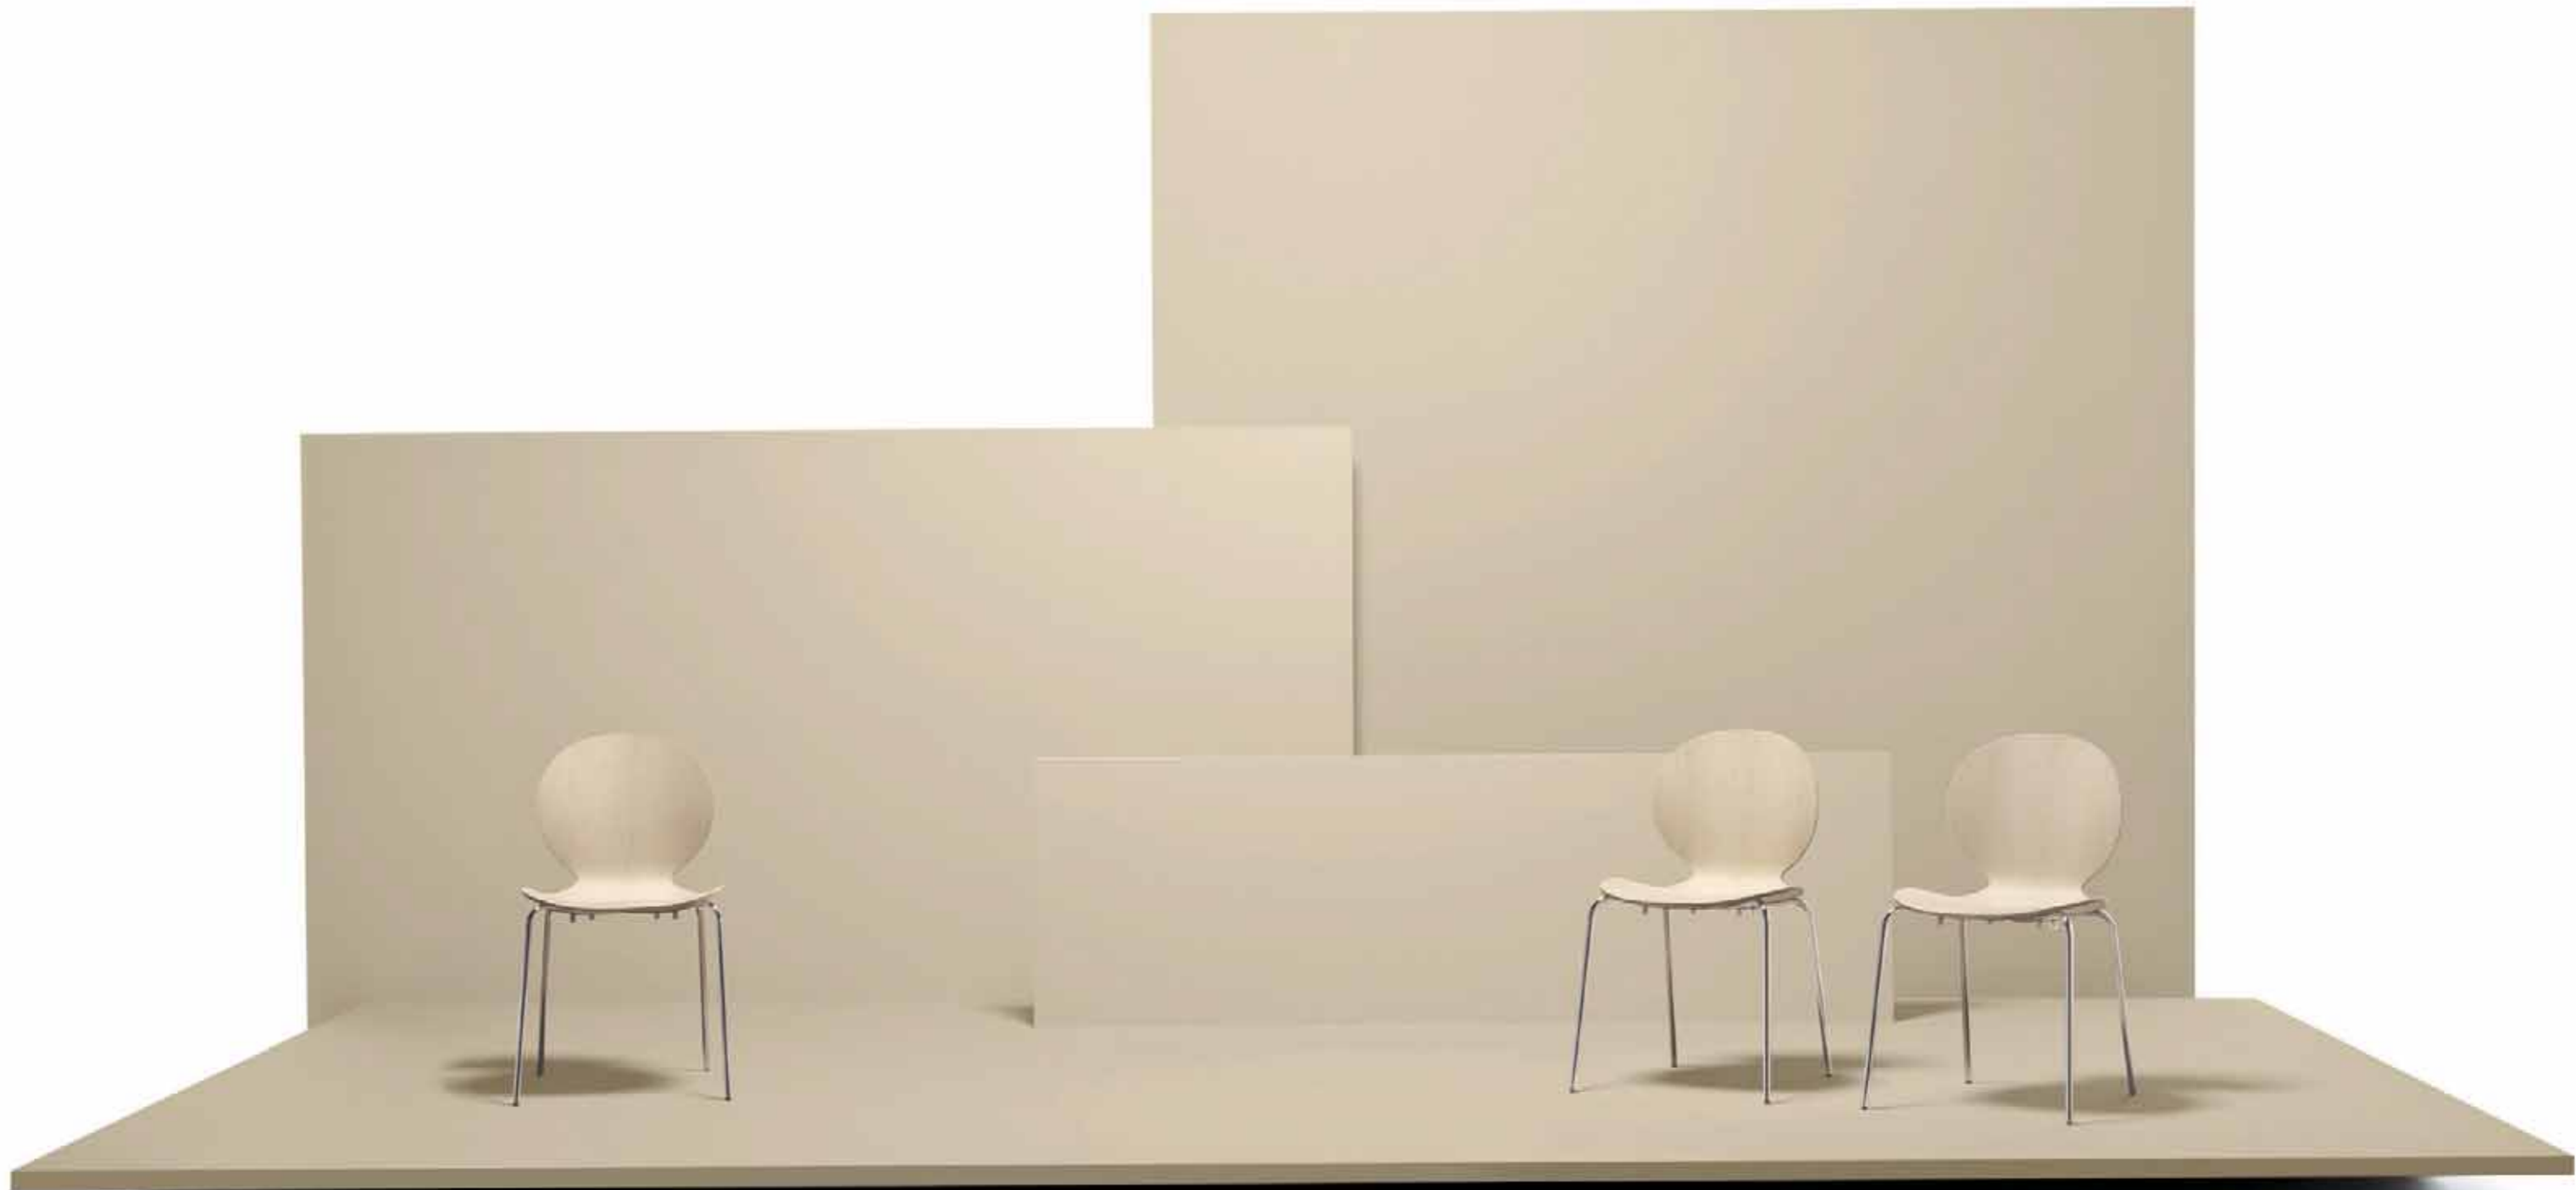

**Essenza / Essence**

Faggio, Frassino  
/ Beech, Ash

**Ispirazione creativa** → Dimensioni compatte ma grande personalità, in questa collezione di sedute pensate per gli spazi domestici e collettivi di oggi. Una molteplicità di basi e finiture consentono di soddisfare ogni necessità, suscitando diverse emozioni: dallo stile un po' retro della versione con base in legno, al dinamismo di quella impilabile, con base in metallo. **Creative inspiration** → A compact size but a big personality for this seating collection designed to grace today's domestic and collective spaces. A wide variety of bases and finishes enable it to satisfy any requirements, and to arouse a range of different sensations: from the slightly retro feel of the version with the wooden base, to the dynamism of the stackable variant, with its metal base.

**Essenza / Essence**

Faggio, Frassino  
/ Beech, Ash

Dimensioni / Sizes

Dimensioni / Sizes

Dimensioni / Sizes