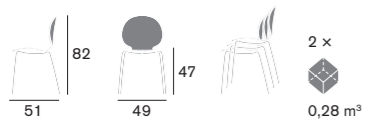

**Essenza / Essence**

Faggio, Frassino  
/ Beech, Ash

**Ispirazione creativa** → Dimensioni compatte ma grande personalità, in questa collezione di sedute pensate per gli spazi domestici e collettivi di oggi. Una molteplicità di basi e finiture consentono di soddisfare ogni necessità, suscitando diverse emozioni: dallo stile un po' retro della versione con base in legno, al dinamismo di quella impilabile, con base in metallo. **Creative inspiration** → A compact size but a big personality for this seating collection designed to grace today's domestic and collective spaces. A wide variety of bases and finishes enable it to satisfy any requirements, and to arouse a range of different sensations: from the slightly retro feel of the version with the wooden base, to the dynamism of the stackable variant, with its metal base.

**Essenza / Essence**

Faggio, Frassino  
/ Beech, Ash

Dimensioni / Sizes

Dimensioni / Sizes

Dimensioni / Sizes