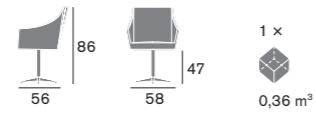

**Materiali / Materials**

**Scocca / Shell**  
 Poliuretano / Polyurethane  
**Base / Base**  
 Metallo, Faggio, Noce  
 Canaletto / Metal, Beech,  
 American Walnut

Dimensioni / Sizes

Dimensioni / Sizes

Dimensioni / Sizes

Dimensioni / Sizes

Dimensioni / Sizes

Dimensioni / Sizes

Dimensioni / Sizes

**Note / Notes**

**F** Base fissa / Fix base  
**G** Base girevole / Swivel base  
**GR** Base girevole con sistema di ritorno  
 / Swivel base with self returning mechanism