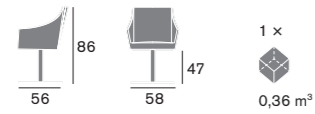

Dimensioni / Sizes