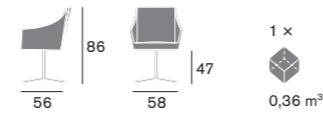

**Materiali / Materials**

**Scocca / Shell**  
 Poliuretano / Polyurethane  
**Base / Base**  
 Metallo, Faggio, Noce  
 Canaletto / Metal, Beech,  
 American Walnut

Dimensioni / Sizes

Dimensioni / Sizes

Dimensioni / Sizes

Dimensioni / Sizes

Dimensioni / Sizes

Dimensioni / Sizes

Dimensioni / Sizes

**Note / Notes**

**F** Base fissa / Fix base  
**G** Base girevole / Swivel base  
**GR** Base girevole con sistema di ritorno  
 / Swivel base with self returning mechanism