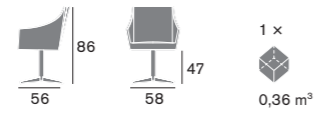

**Materiali / Materials**

**Scocca / Shell**  
 Poliuretano / Polyurethane  
**Base / Base**  
 Metallo, Faggio, Noce  
 Canaletto / Metal, Beech,  
 American Walnut

Dimensioni / Sizes

Dimensioni / Sizes

Dimensioni / Sizes

Dimensioni / Sizes

Dimensioni / Sizes

Dimensioni / Sizes

Dimensioni / Sizes

**Note / Notes**

**F** Base fissa / Fix base  
**G** Base girevole / Swivel base  
**GR** Base girevole con sistema di ritorno  
 / Swivel base with self returning mechanism