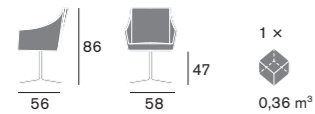

**Materiali / Materials**

**Scocca / Shell**  
 Poliuretano / Polyurethane  
**Base / Base**  
 Metallo, Faggio, Noce  
 Canaletto / Metal, Beech,  
 American Walnut

Dimensioni / Sizes

Dimensioni / Sizes

Dimensioni / Sizes

Dimensioni / Sizes

Dimensioni / Sizes

Dimensioni / Sizes

Dimensioni / Sizes

**Note / Notes**

**F** Base fissa / Fix base  
**G** Base girevole / Swivel base  
**GR** Base girevole con sistema di ritorno  
 / Swivel base with self returning mechanism