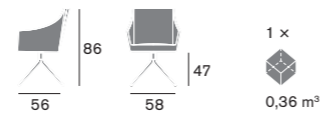

Materiali / Materials

Scocca / Shell
Poliuretano / Polyurethane
Base / Base
Metallo, Faggio, Noce
Canaletto / Metal, Beech,
American Walnut

Note / Notes

F Base fissa / Fix base
G Base girevole / Swivel base
GR Base girevole con sistema di ritorno
/ Swivel base with self returning mechanism