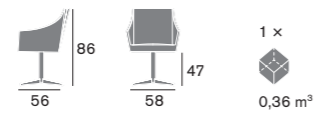

Materiali / Materials

Scocca / Shell
Poliuretano / Polyurethane
Base / Base
Metallo, Faggio, Noce
Canaletto / Metal, Beech,
American Walnut

Note / Notes

F Base fissa / Fix base
G Base girevole / Swivel base
GR Base girevole con sistema di ritorno
/ Swivel base with self returning mechanism