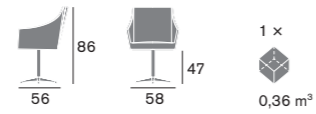

Materiali / Materials

Scocca / Shell
Poliuretano / Polyurethane
Base / Base
Metallo, Faggio, Noce
Canaletto / Metal, Beech,
American Walnut

Note / Notes

F Base fissa / Fix base
G Base girevole / Swivel base
GR Base girevole con sistema di ritorno
/ Swivel base with self returning mechanism