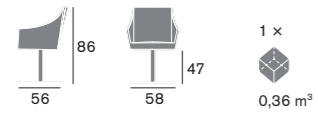

Materiali / Materials

Scocca / Shell
Poliuretano / Polyurethane
Base / Base
Metallo, Faggio, Noce
Canaletto / Metal, Beech,
American Walnut

Note / Notes

F Base fissa / Fix base
G Base girevole / Swivel base
GR Base girevole con sistema di ritorno
/ Swivel base with self returning mechanism