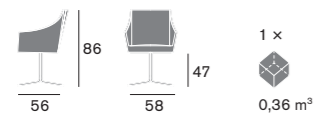

Materiali / Materials

Scocca / Shell
Poliuretano / Polyurethane
Base / Base
Metallo, Faggio, Noce
Canaletto / Metal, Beech,
American Walnut

Note / Notes

F Base fissa / Fix base
G Base girevole / Swivel base
GR Base girevole con sistema di ritorno
/ Swivel base with self returning mechanism