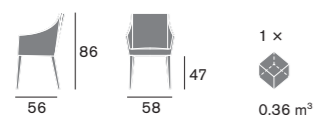

Materiali / Materials

Scocca / Shell
Poliuretano / Polyurethane
Base / Base
Metallo, Faggio, Noce
Canaletto / Metal, Beech,
American Walnut

Note / Notes

F Base fissa / Fix base
G Base girevole / Swivel base
GR Base girevole con sistema di ritorno
/ Swivel base with self returning mechanism