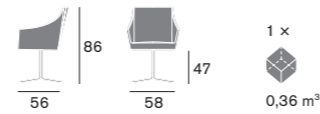

Materiali / Materials

Scocca / Shell
Poliuretano / Polyurethane
Base / Base
Metallo, Faggio, Noce
Canaletto / Metal, Beech,
American Walnut

Note / Notes

F Base fissa / Fix base
G Base girevole / Swivel base
GR Base girevole con sistema di ritorno
/ Swivel base with self returning mechanism