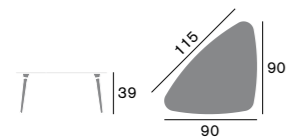

Essenza / Essence

Faggio, Frassino, Rovere,
 Noce Canaletto
 / Beech, Ash, Oak,
 American Walnut

1 x
 0,35 m³

1 x
 0,022 m³

1 x
 0,038 m³

1 x
 0,036 m³

1 x
 0,036 m³

Base per Tavolino B01G