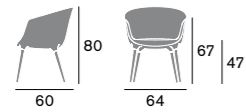

Essenza / Essence

Faggio, Frassino, Rovere,
 Noce Canaletto
 / Beech, Ash, Oak,
 American Walnut

1 x
 0,35 m³

1 x
 0,022 m³

1 x
 0,038 m³

1 x
 0,036 m³

1 x
 0,036 m³

Base per Tavolino B01G