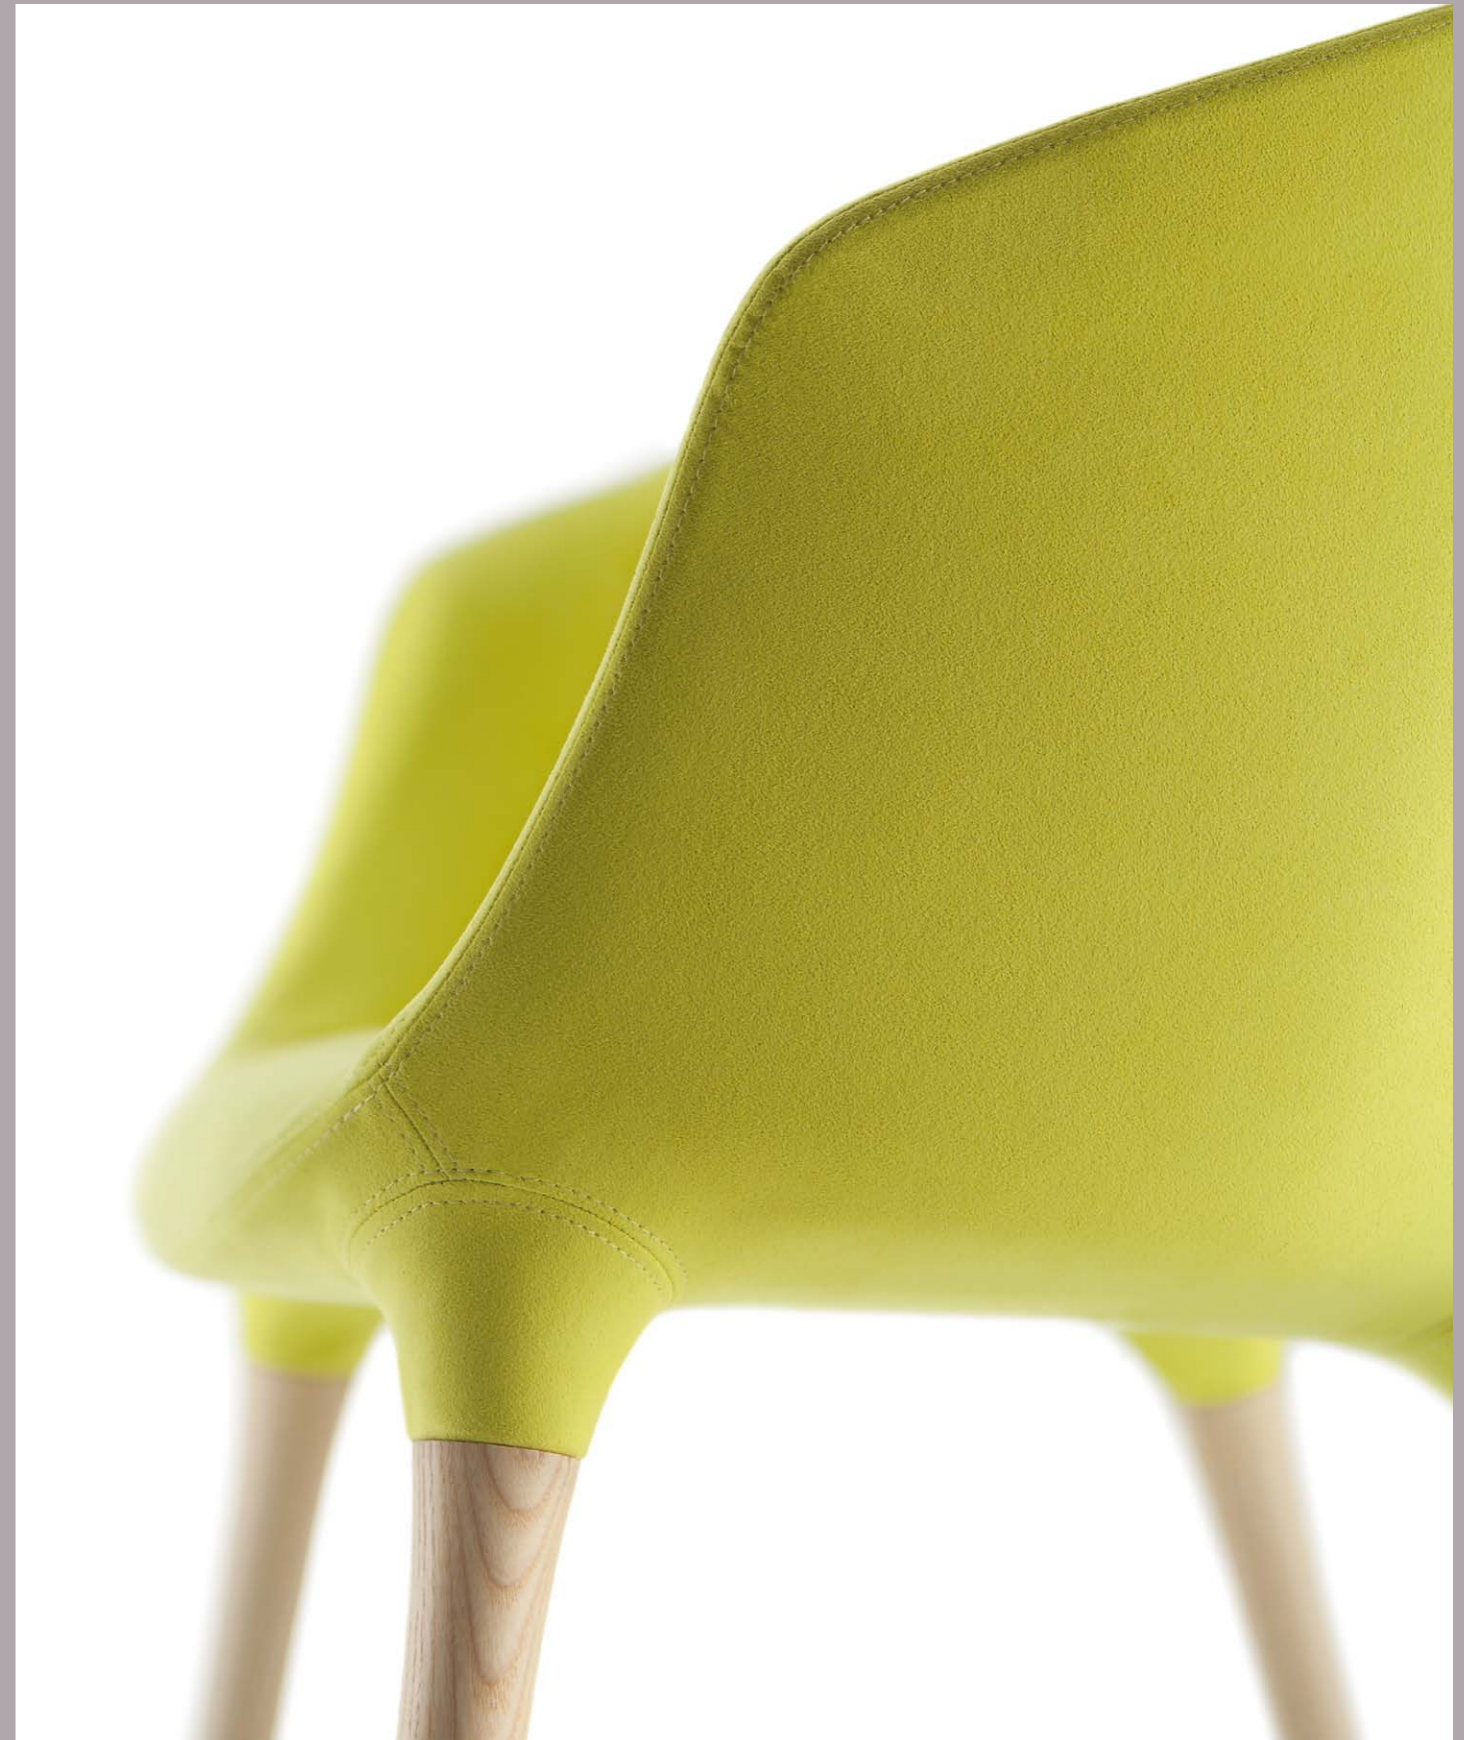

Essenza / Essence

Faggio, Frassino, Rovere,
Noce Canaletto
/ Beech, Ash, Oak,
American Walnut

Natura grintosa → Linee morbide e accoglienti unite alla raffinata cura dei dettagli, come le peculiari cuciture a vista di qualità sartoriale, fanno di Spring una seduta davvero speciale. La particolarità che cattura immediatamente lo sguardo, è proprio la naturale fusione tra la scocca e le eleganti gambe disponibili in diverse essenze, che vanno a creare un legame indissolubile. Spring completa la proposta di stile con un programma moderno e versatile composto da quattro modelli di tavolino. Lo speciale piano è in Fenix-NTM[®], materiale all'avanguardia, idrorepellente, altamente resistente ai graffi e all'invecchiamento dovuto agli effetti della luce. Inoltre, a seconda della scelta di basamento e forma del top, il tavolino si contestualizza perfettamente nell'ambiente home e contract, ad esempio diventando coffee table o side table nella zona living. **Feisty nature** → Soft and welcoming lines combined with refined care for details, such as the visible stitching displaying customised tailoring quality, make Spring a truly special chair. The particular feature that immediately captures one's attention is the natural fusion between the shell and the elegant legs available in various materials that create an indissoluble link. Spring rounds out the stylistic offers with a modern and versatile programme composed of four table models. The special surface is made in Fenix-NTM[®], a cutting edge material, water repellent, highly resistant to scratches and ageing due to the effects of light. In addition, according to the choice of frame and shape of the top, the table is contextualised perfectly in the home and contract client environment, becoming for example a coffee or side table in the living area.