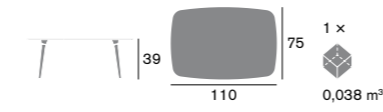

Essenza / Essence

Faggio, Frassino, Rovere,
 Noce Canaletto
 / Beech, Ash, Oak,
 American Walnut

1 x
 0,35 m³

1 x
 0,022 m³

1 x
 0,038 m³

1 x
 0,036 m³

1 x
 0,036 m³

Base per Tavolino B01G