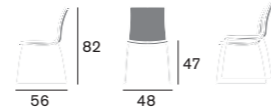

Essenza / Essence

Faggio, Frassino
/ Beech, Ash

Dimensioni / Sizes

2 x

0,33 m³

Dimensioni / Sizes

2 x

0,33 m³

Dimensioni / Sizes

2 x

0,30 m³