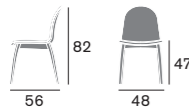

Essenza / Essence

Faggio, Frassino
/ Beech, Ash

Elegante abbraccio → Le sue forme morbide e ampie suscitano, già al primo sguardo, il desiderio di abbandonarsi a una piacevole sensazione di relax e benessere. Le sue armoniose proporzioni e la particolare lavorazione delle gambe in legno, oppure in metallo nella versione impilabile, la rendono protagonista degli spazi contract più prestigiosi e raffinati. Lo schienale è inoltre disponibile in due varianti: con sommità arrotondata oppure orizzontale. **Elegant embrace** → Right from the very first glance, its soft, generous shapes arouse a desire to indulge in the pleasure of relaxation and well-being. Its harmonious proportions and distinctive legs in wood, or metal for the stackable version, ensure it a starring role in the most prestigious and refined contract spaces. The back is available in two different versions: with a rounded or horizontal top.

Essenza / Essence

Faggio, Frassino
/ Beech, Ash

Dimensioni / Sizes

2 x

0,33 m³

Dimensioni / Sizes

2 x

0,33 m³

Dimensioni / Sizes

2 x

0,30 m³