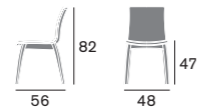

Essenza / Essence

Faggio, Frassino
/ Beech, Ash

Dimensioni / Sizes

2 x

0,33 m³

Dimensioni / Sizes

2 x

0,33 m³

Dimensioni / Sizes

2 x

0,30 m³