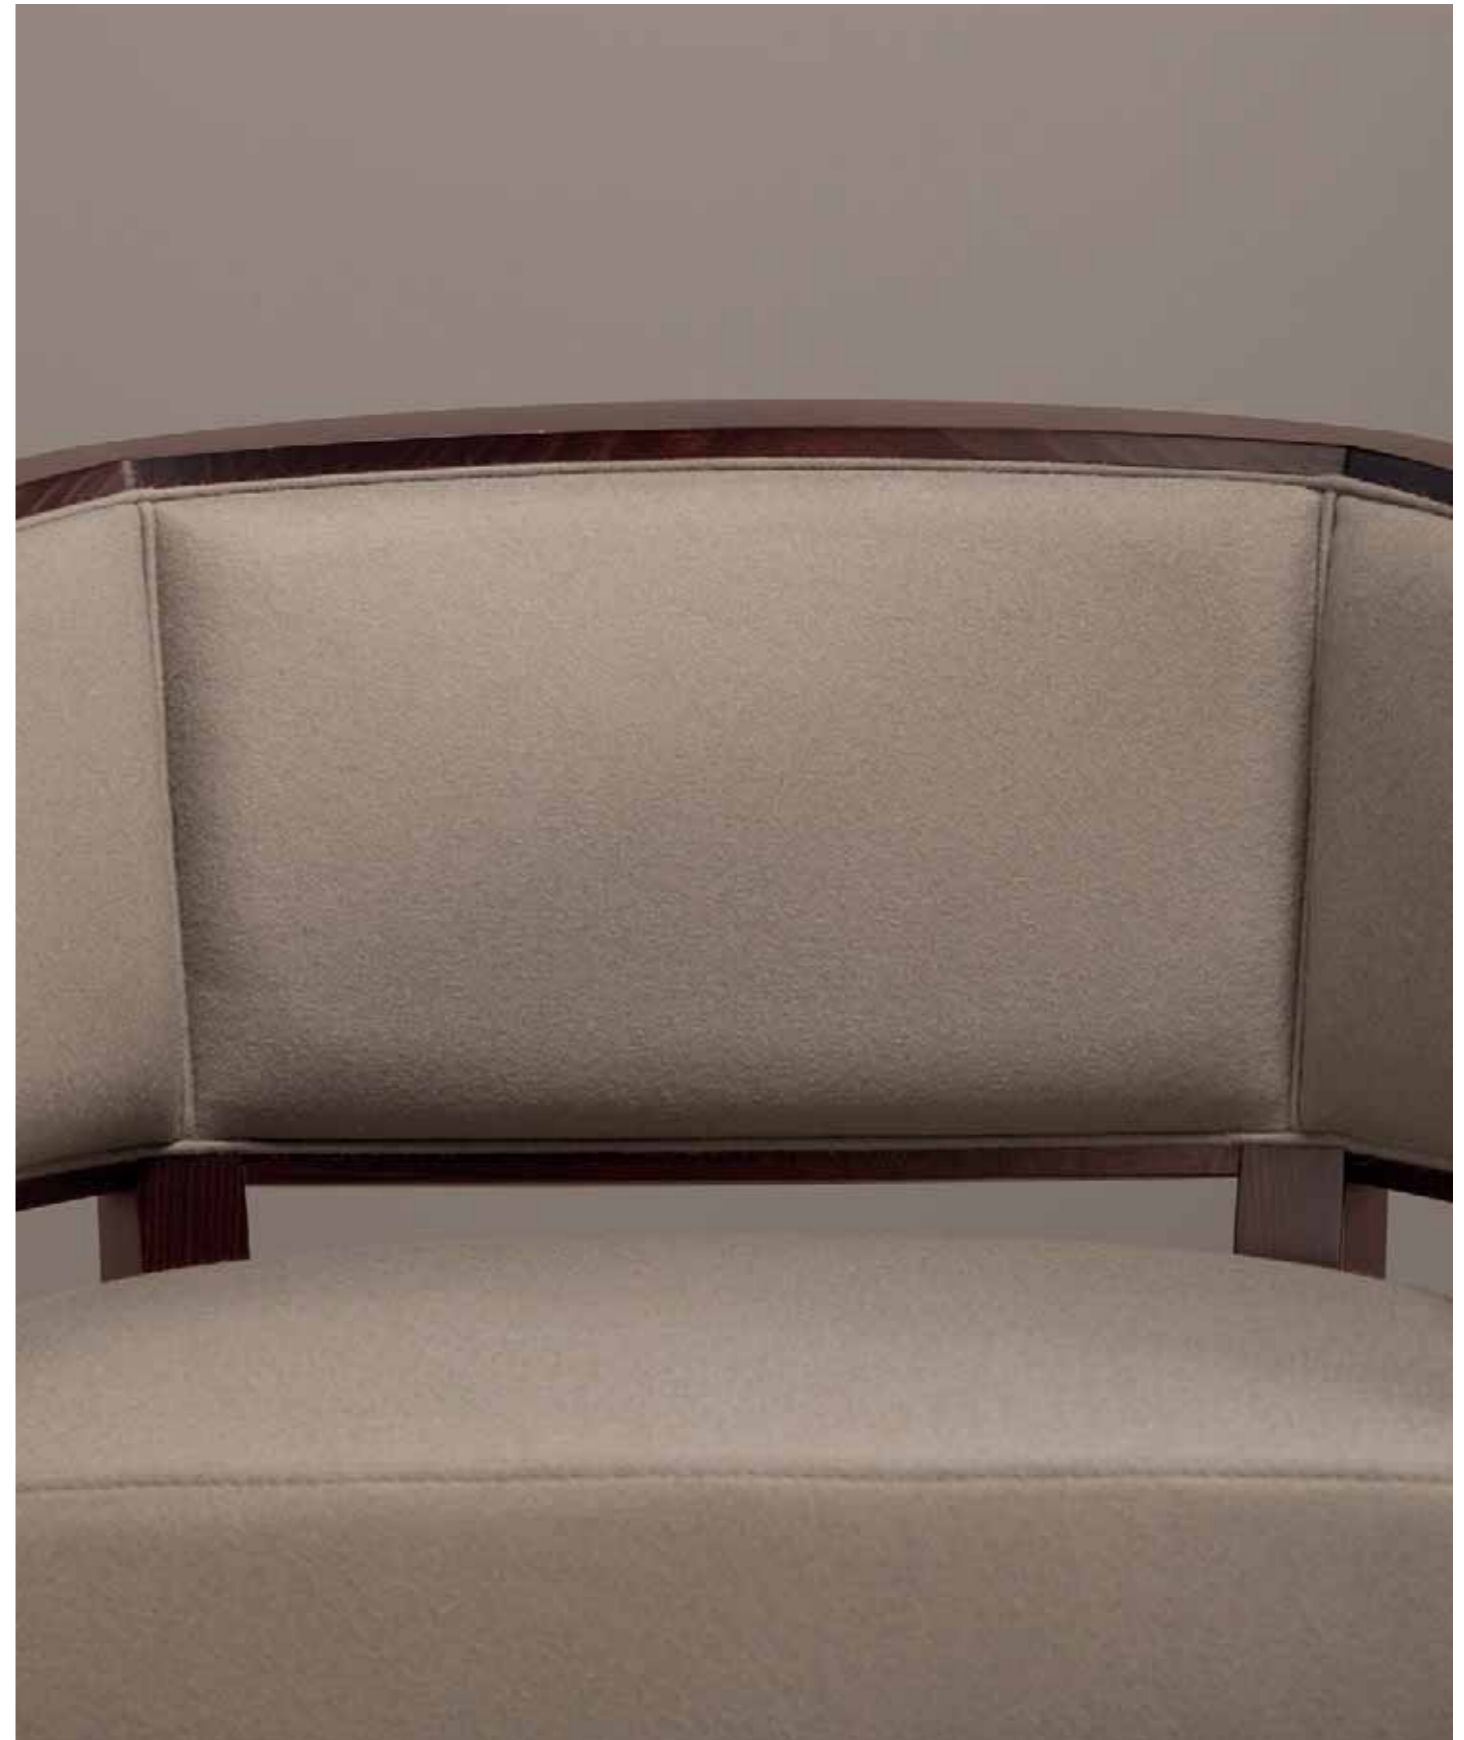

Essenza / Essence

Faggio / Beech

Circondarsi di attenzioni → Realizzata con sapienza artigianale e curata in ogni dettaglio, questa poltroncina è caratterizzata da linee avvolgenti e da morbide imbottiture che avvolgono il corpo. Una presenza al tempo stesso elegante e rassicurante, nello spazio notte domestico, in una camera d'hotel oppure in un ambiente contract caldo e accogliente. **Surrounded by care and attention** → Produced with craftsmanlike skill and attention to every detail, this chair features snug lines and soft upholstery to envelop the body. Its elegant and reassuring presence in bedrooms at home or in hotels, as well as in warm and welcoming contract settings.