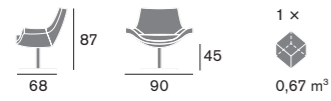

**Materiali / Material**

**Scocca / Shell**  
Poliuretano / Polyurethane  
**Base / Base**  
Metallo / Metal

**Ampiamente versatile** → Le sue forme generose, soffici e invitanti, esprimono al tempo stesso una dinamica fluidità, in linea con la filosofia e le esigenze degli spazi contemporanei. Disponibile con diverse tipologie di base e con schienale in due altezze, si presta ad arredare uno spazio attesa o un'area relax, ma grazie alla sua estetica elegante può trovare collocazione anche in un ambiente living. **Widely versatile** → Its soft, generous, inviting forms express a flowing dynamism, in line with the philosophy and demands of contemporary decor. Available with a range of different bases and two different back heights, Sumi is well suited to grace a waiting or relaxation area, while its elegant aesthetics mean it will also fit handsomely into a living space.

**Materiali / Material**

**Scocca / Shell**  
Poliuretano / Polyurethane  
**Base / Base**  
Metallo / Metal

Dimensioni / Sizes

Dimensioni / Sizes

Dimensioni / Sizes

Dimensioni / Sizes **GR**

Dimensioni / Sizes

Dimensioni / Sizes

**Note / Notes**

**G** Base girevole / Swivel base  
**GR** Base girevole con sistema di ritorno  
/ Swivel base with self returning mechanism