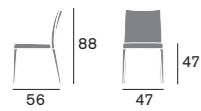

Essenza / Essence

Faggio, Frassino
/ Beech, Ash

Dimensioni / Sizes

2 x
0,35 m³

Dimensioni / Sizes

1 x
0,34 m³

Dimensioni / Sizes

1 x
0,29 m³