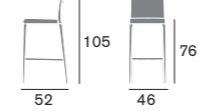

Essenza / Essence

Faggio, Frassino
/ Beech, Ash

Dimensioni / Sizes

2 x
0,35 m³

Dimensioni / Sizes

1 x
0,34 m³

Dimensioni / Sizes

1 x
0,29 m³