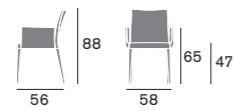

Essenza / Essence

Faggio, Frassino
/ Beech, Ash

Dimensioni / Sizes

2 x
0,35 m³

Dimensioni / Sizes

1 x
0,34 m³

Dimensioni / Sizes

1 x
0,29 m³